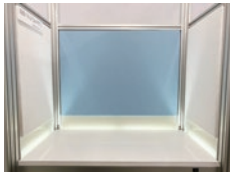

テレワークブース Raku Meet (ラクミート)

テレワークやオンラインミーティングの普及による 会議室不足に最適

- ▶ 1人用、2人用、4人用などご要望に応じて特注対応可能
- ▶ 豊富なカラーバリエーションを取り揃えており、周囲の環境に合わせてパネルカラーを選定可能
- ▶ 当社が現地搬入から設置作業まで実施(設置目安時間：約1時間) 設置作業後はすぐに使用可能
- ▶ 横長設計により圧迫感を感じることなく、ビジネスクラスのような快適な空間をご提供

標準搭載設備

リクライニングチェア

LED間接照明

吸音パネル

テーブルタップ

▶ オープン型

天面開放でゆったりくつろぎ空間をご提供 完全に遮蔽しないことで閉塞感を解消

- ▶ ブース内に照明、空調設備、消防設備を必要としないため、低コストで導入可能
- ▶ ブースの組み立て作業に要する時間は約30分以下で短時間で設置完了
- ▶ 天面開放のため消防署への申請は不要
- ▶ 【標準外形寸法】 W1740×D830×H1550(mm)

組み立てに必要なのは六角レンチのみ!

実際の製品内部や組み立ての様子をご覧ください ▶

▶ セミクローズ型

集中力を高める優れた遮音性と防音性

- ▶ 天井付属により音漏れを軽減し、独立した作業空間を構築
- ▶ ブース内には吸音パネルを設置しているため、内部の反響音を吸音し、音を聞き取りやすい設計
- ▶ 管轄消防署への申請も当社にて対応可能
- ▶ 【標準外形寸法】 W1740×D830×H2420(mm)