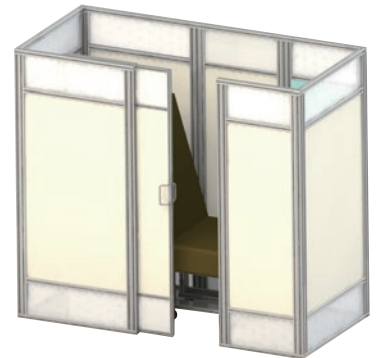

テレワークブース Raku Meet (ラクミート)

テレワークやオンラインミーティングの普及による 会議室不足に最適

- ▶ 1人用、2人用、4人用などご要望に応じて特注対応可能
- ▶ 豊富なカラーバリエーションを取り揃えており、周囲の環境に合わせてパネルカラーを選定可能
- ▶ 当社が現地搬入から設置作業まで実施(設置目安時間：約1時間) 設置作業後はすぐに使用可能
- ▶ 横長設計により圧迫感を感じることなく、ビジネスクラスのような快適な空間をご提供

標準搭載設備

リクライニングチェア

LED間接照明

吸音パネル

テーブルタップ

▶ オープン型

天面開放でゆったりくつろぎ空間をご提供 完全に遮蔽しないことで閉塞感を解消

- ▶ ブース内に照明、空調設備、消防設備を必要としないため、低コストで導入可能
- ▶ ブースの組み立て作業に要する時間は約30分以下で短時間で設置完了
- ▶ 天面開放のため消防署への申請は不要
- ▶ 【標準外形寸法】 W1740×D830×H1550(mm)

組み立てに必要なのは六角レンチのみ!

実際の製品内部や組み立ての様子をご覧ください ▶

▶ セミクローズ型

集中力を高める優れた遮音性と防音性

- ▶ 天井付属により音漏れを軽減し、独立した作業空間を構築
- ▶ ブース内には吸音パネルを設置しているため、内部の反響音を吸音し、音を聞き取りやすい設計
- ▶ 管轄消防署への申請も当社にて対応可能
- ▶ 【標準外形寸法】 W1740×D830×H2420(mm)