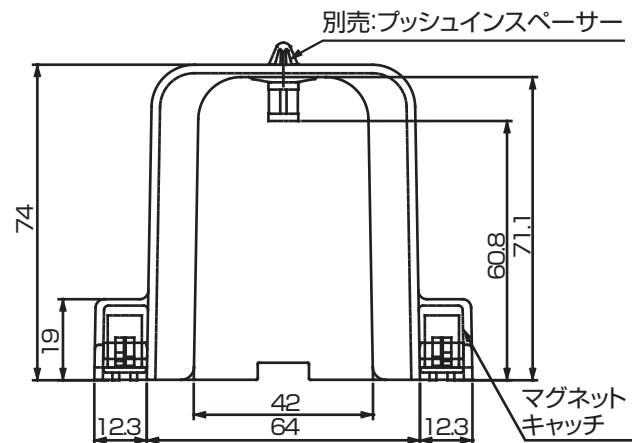

外形図

篠原電機株式会社

製品に関するお問合せ e-mail:info@shinohara-elec.co.jp

URL:http://www.shinohara-elec.co.jp

- 本社 〒530-0037 大阪府大阪市北区松ヶ枝町6-3
  TEL 06-6358-2655(代) FAX 06-6357-7409
- 大阪 〒530-0037 大阪府大阪市北区松ヶ枝町6-3
  TEL 06-6358-2621(代) FAX 06-6357-6378
- 東京 〒143-0011 東京都大田区大森本町2-20-6
  TEL 03-3767-9300(代) FAX 03-3767-9308
- 名古屋 〒461-0011 愛知県名古屋市中区白壁2-4-30
  TEL 052-971-7701(代) FAX 052-950-2480

- 京都 〒601-8308 京都府京都市南区吉祥院向田東町10
  TEL 075-313-8581(代) FAX 075-313-8660
- 茨城 〒316-0023 茨城県ひたちなか市はしかべ2-1-10
  ロイヤルオフィス1-B
  TEL 029-354-0301(代) FAX 029-354-0302
- 北関東 〒330-0063 埼玉県さいたま市浦和区高砂3-14-14
  TEL 048-822-7773(代) FAX 048-822-7444
- 沼津 〒410-0053 静岡県沼津市寿町21-5
  TEL 055-923-1767(代) FAX 055-923-1769

- 金沢 〒921-8807 石川県野々市市二日市5-42 ドルフⅢ201
  TEL 076-287-6850(代) FAX 076-287-6851
- 神戸 〒652-0812 兵庫県神戸市兵庫区湊町2-3-7
  TEL 078-512-5345(代) FAX 078-574-2525
- 山口 〒745-0801 山口県周南市久米2852-3
  TEL 0834-25-3600(代) FAX 0834-25-3601
- 工場 〒555-0012 大阪府大阪市西淀川区御幣島1-12-20
  TEL 06-6472-0039(代) FAX 06-6472-7755