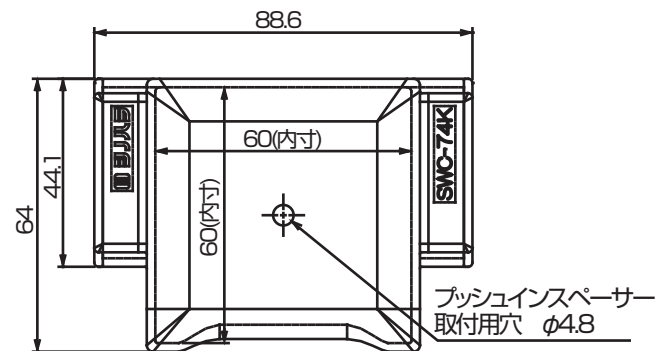

外形図

篠原電機株式会社

製品に関するお問合せ e-mail:info@shinohara-elec.co.jp

URL:http://www.shinohara-elec.co.jp

- 本社 〒530-0037 大阪府大阪市北区松ヶ枝町6-3
  TEL 06-6358-2655(代) FAX 06-6357-7409
- 大阪 〒530-0037 大阪府大阪市北区松ヶ枝町6-3
  TEL 06-6358-2621(代) FAX 06-6357-6378
- 東京 〒143-0011 東京都大田区大森本町2-20-6
  TEL 03-3767-9300(代) FAX 03-3767-9308
- 名古屋 〒461-0011 愛知県名古屋市中区白壁2-4-30
  TEL 052-971-7701(代) FAX 052-950-2480

- 京都 〒601-8308 京都府京都市南区吉祥院向田東町10
  TEL 075-313-8581(代) FAX 075-313-8660
- 茨城 〒316-0023 茨城県ひたちなか市はしかべ2-1-10
  ロイヤルオフィス1-B
  TEL 029-354-0301(代) FAX 029-354-0302
- 北関東 〒330-0063 埼玉県さいたま市浦和区高砂3-14-14
  TEL 048-822-7773(代) FAX 048-822-7444
- 沼津 〒410-0053 静岡県沼津市寿町21-5
  TEL 055-923-1767(代) FAX 055-923-1769

- 金沢 〒921-8807 石川県野々市市二日市5-42 ドルフⅢ201
  TEL 076-287-6850(代) FAX 076-287-6851
- 神戸 〒652-0812 兵庫県神戸市兵庫区湊町2-3-7
  TEL 078-512-5345(代) FAX 078-574-2525
- 山口 〒745-0801 山口県周南市久米2852-3
  TEL 0834-25-3600(代) FAX 0834-25-3601
- 工場 〒555-0012 大阪府大阪市西淀川区御幣島1-12-20
  TEL 06-6472-0039(代) FAX 06-6472-7755