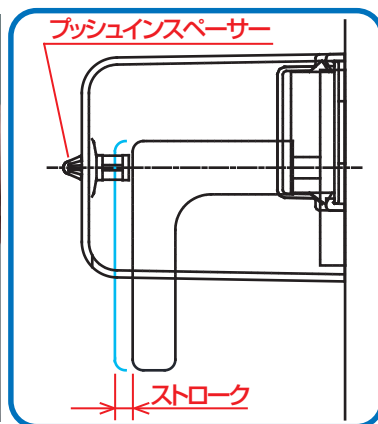

外形図

篠原電機株式会社

製品に関するお問合せ e-mail:info@shinohara-elec.co.jp

URL:http://www.shinohara-elec.co.jp

- 本社 〒530-0037 大阪府大阪市北区松ヶ枝町6-3
  TEL 06-6358-2655(代) FAX 06-6357-7409
- 大阪 〒530-0037 大阪府大阪市北区松ヶ枝町6-3
  TEL 06-6358-2621(代) FAX 06-6357-6378
- 東京 〒143-0011 東京都大田区大森本町2-20-6
  TEL 03-3767-9300(代) FAX 03-3767-9308
- 名古屋 〒461-0011 愛知県名古屋市中区白壁2-4-30
  TEL 052-971-7701(代) FAX 052-950-2480

- 京都 〒601-8308 京都府京都市南区吉祥院向田東町10
  TEL 075-313-8581(代) FAX 075-313-8660
- 茨城 〒316-0023 茨城県ひたちなか市はしかべ2-1-10
  ロイヤルオフィス1-B
  TEL 029-354-0301(代) FAX 029-354-0302
- 北関東 〒330-0063 埼玉県さいたま市浦和区高砂3-14-14
  TEL 048-822-7773(代) FAX 048-822-7444
- 沼津 〒410-0053 静岡県沼津市寿町21-5
  TEL 055-923-1767(代) FAX 055-923-1769

- 金沢 〒921-8807 石川県野々市市二日市5-42 ドルフⅢ201
  TEL 076-287-6850(代) FAX 076-287-6851
- 神戸 〒652-0812 兵庫県神戸市兵庫区湊町2-3-7
  TEL 078-512-5345(代) FAX 078-574-2525
- 山口 〒745-0801 山口県周南市久米2852-3
  TEL 0834-25-3600(代) FAX 0834-25-3601
- 工場 〒555-0012 大阪府大阪市西淀川区御幣島1-12-20
  TEL 06-6472-0039(代) FAX 06-6472-7755