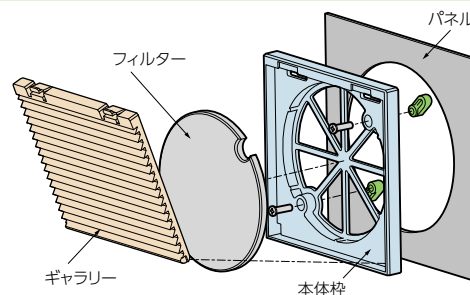

プラスチックギャラリー（丸穴取付型）【屋内用】IP20

(商品コード0509)

追加加工が容易な丸穴パネルカットへ取り付けるタイプです！
前面からの作業のみで簡単に取付が完了します！

RoHS

メンテナンス
前面

裏面

パネルカット寸法

用途

制御盤、操作盤などの換気開口部品としてお使いください。

特長

- 1.取付パネルカットが追加加工に適した丸穴形状のため、設計変更などによる追加取付に適しています。
- 2.取付が簡単です。前面から丸穴ギャラリーをはめ込み、付属ねじを締め付けることで固定作業が完了します。
- 3.フィルターのメンテナンスも前面からギャラリー部を外すことで行えます。

材質

本体 :ABS樹脂製(黒色・5Y7/1色)
フィルター :不織布 捕集効率68%

※適正締付トルクは0.6N・m(6.1kgf・cm)です。

品番	色	交換用フィルター品番
GPR-90W	ベージュ(□5Y7/1色)	GPR90-F
GPR-90B	黒(■色)	

プラスチックギャラリー（前面開閉型）【屋内用】IP20

(商品コード0510)

取付かんたん！ワンタッチでパネルに取り付けることができます！
前面からの作業のみでフィルタのメンテナンスが行えます！

RoHS

メンテナンス
前面

□5Y7/1色

□2.5Y9/1色

■黒色

パネルカット寸法

パネル厚(mm)	A(mm)
1.6	120.5
2.0	
2.3	121

用途

制御盤、操作盤などの換気開口部品としてお使いください。

特長

- 1.取付が簡単です。前面からパネルカットに差し込むだけで取付作業が完了します。
- 2.フィルターのメンテナンスも前面からギャラリー部を外すことで行えます。