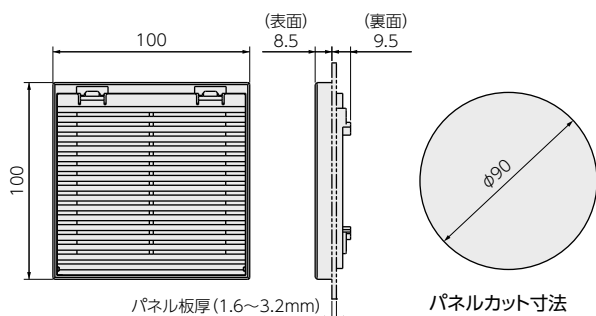

プラスチックギャラリー（丸穴取付型）【屋内用】IP20

(商品コード0509)

追加加工が容易な丸穴パネルカットへ取り付けるタイプです！
前面からの作業のみで簡単に取付が完了します！

RoHS

メンテナンス
前面

裏面

パネルカット寸法

用途

制御盤、操作盤などの換気開口部品としてお使いください。

特長

- 1.取付パネルカットが追加加工に適した丸穴形状のため、設計変更などによる追加取付に適しています。
- 2.取付が簡単です。前面から丸穴ギャラリーをはめ込み、付属ねじを締め付けることで固定作業が完了します。
- 3.フィルターのメンテナンスも前面からギャラリー部を外すことで行えます。

材質

本体 :ABS樹脂製(黒色・5Y7/1色)
フィルター :不織布 捕集効率68%

※適正締付トルクは0.6N・m(6.1kgf・cm)です。

品番	色	交換用フィルター品番
GPR-90W	ベージュ(□5Y7/1色)	GPR90-F
GPR-90B	黒(■色)	

プラスチックギャラリー（前面開閉型）【屋内用】IP20

(商品コード0510)

取付かんたん！ワンタッチでパネルに取り付けることができます！
前面からの作業のみでフィルタのメンテナンスが行えます！

RoHS

メンテナンス
前面

□5Y7/1色

□2.5Y9/1色

■黒色

パネルカット寸法

パネル厚(mm)	A(mm)
1.6	120.5
2.0	
2.3	121

用途

制御盤、操作盤などの換気開口部品としてお使いください。

特長

- 1.取付が簡単です。前面からパネルカットに差し込むだけで取付作業が完了します。
- 2.フィルターのメンテナンスも前面からギャラリー部を外すことで行えます。