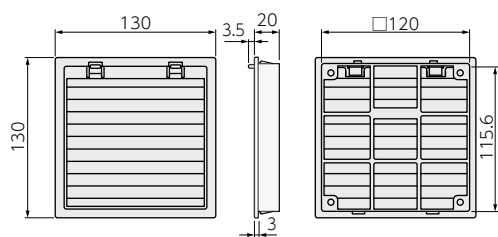

※適正締付トルクは0.6N・m(6.1kgf・cm)です。

品番	色	交換用フィルター品番
GPR-90W	ベージュ(□5Y7/1色)	GPR90-F
GPR-90B	黒(■色)	

プラスチックギャラリー（前面開閉型）【屋内用】IP20

(商品コード0510)

取付かんたん！ワンタッチでパネルに取り付けることができます！
前面からの作業のみでフィルタのメンテナンスが行えます！

RoHS

メンテナンス
前面

□5Y7/1色

□2.5Y9/1色

■黒色

パネルカット寸法

パネル厚(mm)	A(mm)
1.6	120.5
2.0	
2.3	121

用途

制御盤、操作盤などの換気開口部品としてお使いください。

特長

- 1.取付が簡単です。前面からパネルカットに差し込むだけで取付作業が完了します。
- 2.フィルターのメンテナンスも前面からギャラリー部を外すことで行えます。