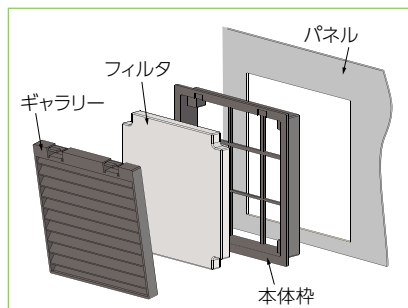

制御盤、操作盤などの換気開口部品としてお使いください。

特長

- 1.取付パネルカットが追加加工に適した丸穴形状のため、設計変更などによる追加取付に適しています。
- 2.取付が簡単です。前面から丸穴ギャラリーをはめ込み、付属ねじを締め付けることで固定作業が完了します。
- 3.フィルターのメンテナンスも前面からギャラリー部を外すことで行えます。

材質

本体 :ABS樹脂製(黒色・5Y7/1色)
フィルター :不織布 捕集効率68%

※適正締付トルクは0.6N・m(6.1kgf・cm)です。

品番	色	交換用フィルター品番
GPR-90W	ベージュ(□5Y7/1色)	GPR90-F
GPR-90B	黒(■色)	

プラスチックギャラリー（前面開閉型）【屋内用】IP20

(商品コード0510)

取付かんたん！ワンタッチでパネルに取り付けることができます！
前面からの作業のみでフィルタのメンテナンスが行えます！

RoHS

メンテナンス
前面

□5Y7/1色

□2.5Y9/1色

■黒色

パネルカット寸法

パネル厚(mm)	A(mm)
1.6	120.5
2.0	
2.3	121

用途

制御盤、操作盤などの換気開口部品としてお使いください。

特長

- 1.取付が簡単です。前面からパネルカットに差し込むだけで取付作業が完了します。
- 2.フィルターのメンテナンスも前面からギャラリー部を外すことで行えます。

材質

本体 :ABS樹脂製(黒色・5Y7/1色・2.5Y9/1色)
フィルター :不織布

〈使用例〉

フィルター無品番	フィルター付品番	色	交換用フィルター品番
GPVW-12	GPVW-12F	ベージュ(□5Y7/1色)	GPVF-12
GPVC-12	GPVC-12F	クリーム(□2.5Y9/1色)	
GPV-12	GPV-12F	黒(■色)	

C

ギャラリー

LED照明

ギャラリー