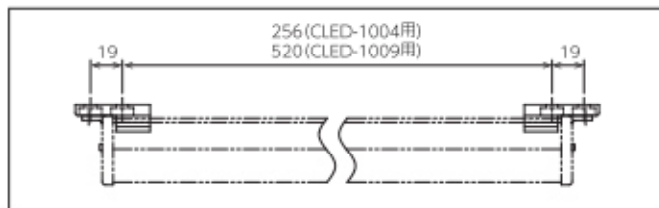

LED照明用 ワンタッチ取付アダプター

(商品コード0596)

CLED-1004シリーズをワンタッチで着脱・保持できます!

RoHS ADP-CLED

〈取付ピッチの一例〉

※注1. 着脱の際は無理に押し込むあるいは引き外そうとせず、
羽根形状の部分を開きながらLED本体に過剰な負荷・応力がかけられないようにご注意ください。

※注2. 水・薬品・オイルミストのかかるおそれのある環境、腐食性ガス・可燃性ガスを含む環境下ではご使用にならないでください。