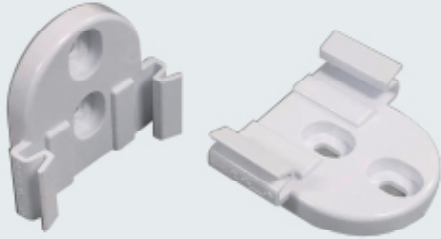

LED照明用 ワンタッチ取付アダプター

(商品コード0596)

CLED-1004シリーズをワンタッチで着脱・保持できます!

RoHS ADP-CLED

〈取付ピッチの一例〉

※注1. 着脱の際は無理に押し込むあるいは引き外そうとせず、
羽根形状の部分を開きながらLED本体に過剰な負荷・応力がかけられないようにご注意ください。

※注2. 水・薬品・オイルミストのかかるおそれのある環境、腐食性ガス・可燃性ガスを含む環境下ではご使用にならないでください。

用途

CLED-1004シリーズの取付座としてご使用ください。

《適合LED照明》

CLED-1004, CLED-1009, CLED-D2404

特長

このアダプターを設置することによりLED照明の交換や保守・点検時の着脱を工具を使わずワンタッチで行うことができます。

材質

ポリカーボネート(白) 難燃性:UL94 V-0