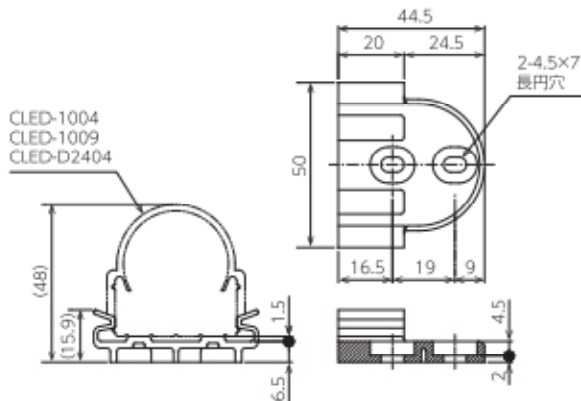

LED照明用 ワンタッチ取付アダプター

(商品コード0596)

CLED-1004シリーズをワンタッチで着脱・保持できます!

RoHS ADP-CLED

〈取付ピッチの一例〉

※注1. 着脱の際は無理に押し込むあるいは引き外そうとせず、
羽根形状の部分を開きながらLED本体に過剰な負荷・応力がかけられないようにご注意ください。

※注2. 水・薬品・オイルミストのかかるおそれのある環境、腐食性ガス・可燃性ガスを含む環境下ではご使用にならないでください。

用途

CLED-1004シリーズの取付座としてご使用ください。

《適合LED照明》

CLED-1004, CLED-1009, CLED-D2404

特長

このアダプターを設置することによりLED照明の交換や保守・点検時の着脱を工具を使わずワンタッチで行うことができます。

材質

ポリカーボネート(白) 難燃性:UL94 V-0