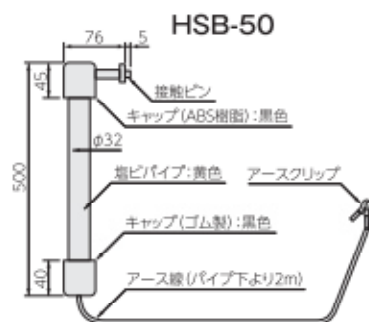

## 放電用接地棒

(商品コード0573)

RoHS

## 用途

電源切断後に受配電盤等に残留する電荷の接地放電にご使用ください。(屋内用)

## 仕様

パイプ:ポリ塩化ビニル製 φ32mm×50cm  
 アース線:平編可とう銅線 5.5sq パイプ下端より2m 透明絶縁チューブ付  
 接触ピン:黄銅製 ニッケルめっき仕上  
 適用電圧:6.6kV

- ⚠ 使用上の注意
- ・通電中、及び断路器の開閉にはご使用できません。・屋外ではご使用できません。
  - ・電源切断後、5秒以上経過した後にご使用ください。
- ⚠ 使用上の注意(放電用接地棒)
- ・ご使用前には乾いた布で清拭してください。・屋内の湿気のないところで保管してください。