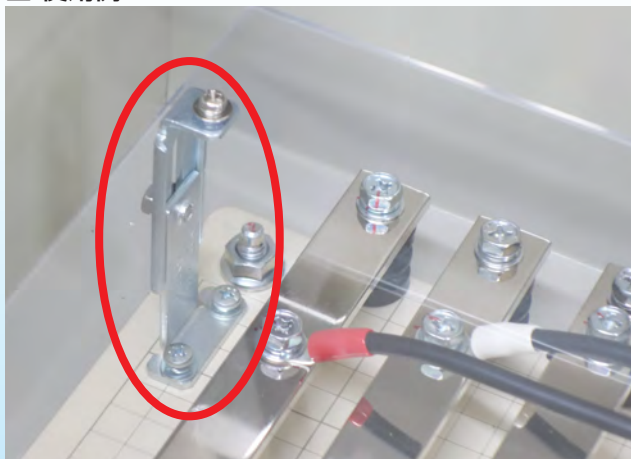

### 用途

盤内の機器取り付けの高さ調整用金具としてご使用ください。