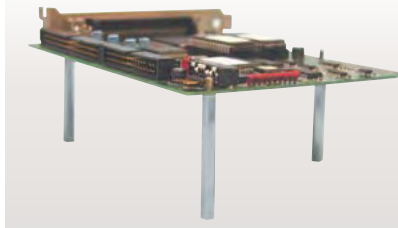

ミニポスト

(商品コード0230)

RoHS

■取付例

用途

プリント基板、コネクタ、アクリルカバー等の取付支持にご使用ください。

特長

- 1.黄銅にニッケルめっき仕上のため外観が美しく錆びません。
- 2.断面形状が六角であるため、締付けが容易です。

材質

黄銅 ニッケルめっき仕上

ボルト・ナットタイプ  
MBB型

両面ナットタイプ  
MBN型

M3

MBB型:ボルト・ナットタイプ

品番	L(mm)	L1(mm)	梱包数	販売単位(個)
MBB-305-RO	5	3.5	100ヶ入×10袋	100
MBB-306-RO	6	4	100ヶ入×10袋	100
MBB-307-RO	7	5	100ヶ入×10袋	100
MBB-308-RO	8	6	100ヶ入×10袋	100
MBB-310-RO	10	7	100ヶ入×10袋	100
MBB-312-RO	12	7	100ヶ入×10袋	100
MBB-314-RO	14	7	100ヶ入×10袋	100
MBB-315-RO	15	7	100ヶ入×5袋	100
MBB-320-RO	20	7	100ヶ入×5袋	100
MBB-325-RO	25	7	100ヶ入×5袋	100
MBB-330-RO	30	7	100ヶ入×5袋	100
MBB-340-RO	40	7	100ヶ入×4袋	100
MBB-350-RO	50	7	100ヶ入×4袋	100