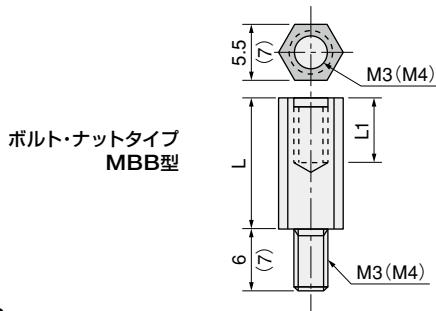

ミニポスト

(商品コード0230)

RoHS

■取付例

用途

プリント基板、コネクタ、アクリルカバー等の取付支持にご使用ください。

特長

- 1.黄銅にニッケルめっき仕上のため外観が美しく錆びません。
- 2.断面形状が六角であるため、締付けが容易です。

材質

黄銅 ニッケルめっき仕上

ボルト・ナットタイプ  
MBB型

両面ナットタイプ  
MBN型

M3

MBB型:ボルト・ナットタイプ

品番	L(mm)	L1(mm)	梱包数	販売単位(個)
MBB-305-RO	5	3.5	100ヶ入×10袋	100
MBB-306-RO	6	4	100ヶ入×10袋	100
MBB-307-RO	7	5	100ヶ入×10袋	100
MBB-308-RO	8	6	100ヶ入×10袋	100
MBB-310-RO	10	7	100ヶ入×10袋	100
MBB-312-RO	12	7	100ヶ入×10袋	100
MBB-314-RO	14	7	100ヶ入×10袋	100
MBB-315-RO	15	7	100ヶ入×5袋	100
MBB-320-RO	20	7	100ヶ入×5袋	100
MBB-325-RO	25	7	100ヶ入×5袋	100
MBB-330-RO	30	7	100ヶ入×5袋	100
MBB-340-RO	40	7	100ヶ入×4袋	100
MBB-350-RO	50	7	100ヶ入×4袋	100

M3

MBN型:両面ナットタイプ

品番	L(mm)	L1(mm)	梱包数	販売単位(個)
MBN-305-RO	5	全ネジ	100ヶ入×10袋	100
MBN-310-RO	10	全ネジ	100ヶ入×10袋	100

M4 ( )寸法

MBN型:両面ナットタイプ

品番	L(mm)	L1(mm)	梱包数	販売単位(個)
MBN-412-RO	12	全ネジ	100ヶ入×5袋	100

M4 ( )寸法

MBB型:ボルト・ナットタイプ