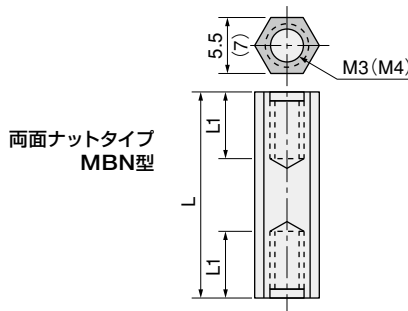

ミニポスト

(商品コード0230)

RoHS

■取付例

用途

プリント基板、コネクタ、アクリルカバー等の取付支持にご使用ください。

特長

- 1.黄銅にニッケルめっき仕上のため外観が美しく錆びません。
- 2.断面形状が六角であるため、締付けが容易です。

材質

黄銅 ニッケルめっき仕上

ボルト・ナットタイプ  
MBB型

両面ナットタイプ  
MBN型

M3

MBB型:ボルト・ナットタイプ

品番	L(mm)	L1(mm)	梱包数	販売単位(個)
MBB-305-RO	5	3.5	100ヶ入×10袋	100
MBB-306-RO	6	4	100ヶ入×10袋	100
MBB-307-RO	7	5	100ヶ入×10袋	100
MBB-308-RO	8	6	100ヶ入×10袋	100
MBB-310-RO	10	7	100ヶ入×10袋	100
MBB-312-RO	12	7	100ヶ入×10袋	100
MBB-314-RO	14	7	100ヶ入×10袋	100
MBB-315-RO	15	7	100ヶ入×5袋	100
MBB-320-RO	20	7	100ヶ入×5袋	100
MBB-325-RO	25	7	100ヶ入×5袋	100
MBB-330-RO	30	7	100ヶ入×5袋	100
MBB-340-RO	40	7	100ヶ入×4袋	100
MBB-350-RO	50	7	100ヶ入×4袋	100

M3

MBN型:両面ナットタイプ

品番	L(mm)	L1(mm)	梱包数	販売単位(個)
MBN-305-RO	5	全ネジ	100ヶ入×10袋	100
MBN-310-RO	10	全ネジ	100ヶ入×10袋	100

M4 ( )寸法

MBN型:両面ナットタイプ

品番	L(mm)	L1(mm)	梱包数	販売単位(個)
MBN-412-RO	12	全ネジ	100ヶ入×5袋	100

M4 ( )寸法

MBB型:ボルト・ナットタイプ