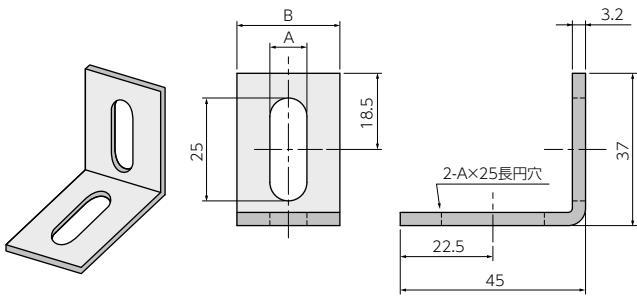

RoHS V-25/V-32

品番	A(mm)	B(mm)	板厚(mm)	梱包数(個)	販売単位(個)
V-25	9	25	3.2	200	50
V-32	11	32	4	100	50

RoHS VD-45/VD-45-35

品番	A(mm)	B(mm)	梱包数(個)	販売単位(個)
VD-45	10	23.2	100	100
VD-45-35	15	35		

RoHS V-25-H

品番	梱包数(個)	販売単位(個)
V-25-H	100	50

RoHS CP-1/CP-2

品番	A(mm)	B(mm)	C(mm)	D(mm)	小判穴(個)	梱包数(個)	販売単位(個)
CP-1	70	56	40	-	1	100	100
CP-2	90	76	60	25	2		

RoHS KZ

品番	板厚(mm)	L(mm)	梱包数(個)	販売単位(個)
KZ-1	3	59	50	50
KZ-2	3	92	100	50
KZ-3	3	125	100	50

RoHS KL

品番	板厚(mm)	L(mm)	梱包数(個)	販売単位(個)
KL-1	3	46.5	100	100
KL-2	3	79.5	50	50
KL-3	3	112.5	50	50
KL-4	3	145.5	100	50

RoHS KMD

品番	梱包数(個)	販売単位(個)
KMD	200	100

RoHS KLD

品番	梱包数(個)	販売単位(個)
KLD	100	100