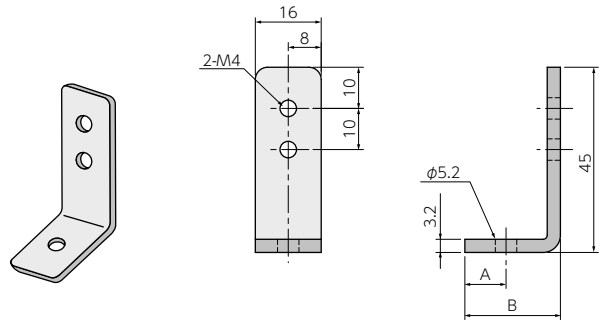

RoHS V-25/V-32

品番	A(mm)	B(mm)	板厚(mm)	梱包数(個)	販売単位(個)
V-25	9	25	3.2	200	50
V-32	11	32	4	100	50

RoHS VD-45/VD-45-35

品番	A(mm)	B(mm)	梱包数(個)	販売単位(個)
VD-45	10	23.2	100	100
VD-45-35	15	35		

RoHS V-25-H

品番	梱包数(個)	販売単位(個)
V-25-H	100	50

RoHS CP-1/CP-2

品番	A(mm)	B(mm)	C(mm)	D(mm)	小判穴(個)	梱包数(個)	販売単位(個)
CP-1	70	56	40	-	1	100	100
CP-2	90	76	60	25	2		

RoHS KZ

品番	板厚(mm)	L(mm)	梱包数(個)	販売単位(個)
KZ-1	3	59	50	50
KZ-2	3	92	100	50
KZ-3	3	125	100	50

RoHS KL

品番	板厚(mm)	L(mm)	梱包数(個)	販売単位(個)
KL-1	3	46.5	100	100
KL-2	3	79.5	50	50
KL-3	3	112.5	50	50
KL-4	3	145.5	100	50

RoHS KMD

品番	梱包数(個)	販売単位(個)
KMD	200	100

RoHS KLD

品番	梱包数(個)	販売単位(個)
KLD	100	100