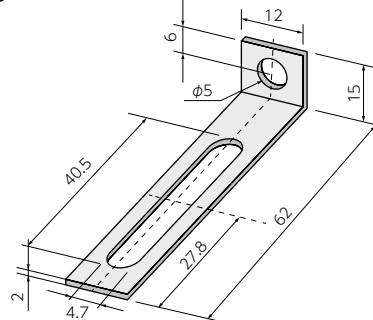

RoHS V-25/V-32

品番	A(mm)	B(mm)	板厚(mm)	梱包数(個)	販売単位(個)
V-25	9	25	3.2	200	50
V-32	11	32	4	100	50

RoHS VD-45/VD-45-35

品番	A(mm)	B(mm)	梱包数(個)	販売単位(個)
VD-45	10	23.2	100	100
VD-45-35	15	35		

RoHS V-25-H

品番	梱包数(個)	販売単位(個)
V-25-H	100	50

RoHS CP-1/CP-2

品番	A(mm)	B(mm)	C(mm)	D(mm)	小判穴(個)	梱包数(個)	販売単位(個)
CP-1	70	56	40	-	1	100	100
CP-2	90	76	60	25	2		

RoHS KZ

品番	板厚(mm)	L(mm)	梱包数(個)	販売単位(個)
KZ-1	3	59	50	50
KZ-2	3	92	100	50
KZ-3	3	125	100	50

RoHS KL

品番	板厚(mm)	L(mm)	梱包数(個)	販売単位(個)
KL-1	3	46.5	100	100
KL-2	3	79.5	50	50
KL-3	3	112.5	50	50
KL-4	3	145.5	100	50

RoHS KMD

品番	梱包数(個)	販売単位(個)
KMD	200	100

RoHS KLD

品番	梱包数(個)	販売単位(個)
KLD	100	100