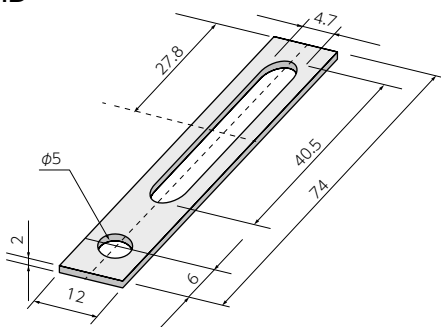

RoHS V-25/V-32

品番	A(mm)	B(mm)	板厚(mm)	梱包数(個)	販売単位(個)
V-25	9	25	3.2	200	50
V-32	11	32	4	100	50

RoHS VD-45/VD-45-35

品番	A(mm)	B(mm)	梱包数(個)	販売単位(個)
VD-45	10	23.2	100	100
VD-45-35	15	35		

RoHS V-25-H

品番	梱包数(個)	販売単位(個)
V-25-H	100	50

RoHS CP-1/CP-2

品番	A(mm)	B(mm)	C(mm)	D(mm)	小判穴(個)	梱包数(個)	販売単位(個)
CP-1	70	56	40	-	1	100	100
CP-2	90	76	60	25	2		

RoHS KZ

品番	板厚(mm)	L(mm)	梱包数(個)	販売単位(個)
KZ-1	3	59	50	50
KZ-2	3	92	100	50
KZ-3	3	125	100	50

RoHS KL

品番	板厚(mm)	L(mm)	梱包数(個)	販売単位(個)
KL-1	3	46.5	100	100
KL-2	3	79.5	50	50
KL-3	3	112.5	50	50
KL-4	3	145.5	100	50

RoHS KMD

品番	梱包数(個)	販売単位(個)
KMD	200	100

RoHS KLD

品番	梱包数(個)	販売単位(個)
KLD	100	100