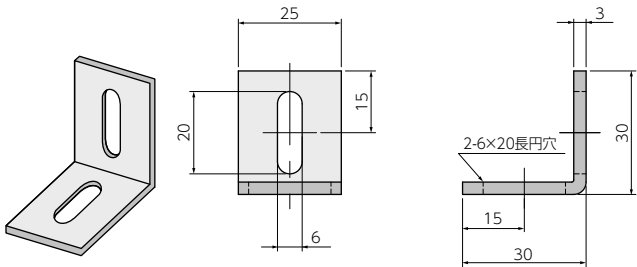

RoHS V-25/V-32

品番	A(mm)	B(mm)	板厚(mm)	梱包数(個)	販売単位(個)
V-25	9	25	3.2	200	50
V-32	11	32	4	100	50

RoHS VD-45/VD-45-35

品番	A(mm)	B(mm)	梱包数(個)	販売単位(個)
VD-45	10	23.2	100	100
VD-45-35	15	35		

RoHS V-25-H

品番	梱包数(個)	販売単位(個)
V-25-H	100	50

RoHS CP-1/CP-2

品番	A(mm)	B(mm)	C(mm)	D(mm)	小判穴(個)	梱包数(個)	販売単位(個)
CP-1	70	56	40	-	1	100	100
CP-2	90	76	60	25	2		

RoHS KZ

品番	板厚(mm)	L(mm)	梱包数(個)	販売単位(個)
KZ-1	3	59	50	50
KZ-2	3	92	100	50
KZ-3	3	125	100	50

RoHS KL

品番	板厚(mm)	L(mm)	梱包数(個)	販売単位(個)
KL-1	3	46.5	100	100
KL-2	3	79.5	50	50
KL-3	3	112.5	50	50
KL-4	3	145.5	100	50

RoHS KMD

品番	梱包数(個)	販売単位(個)
KMD	200	100

RoHS KLD

品番	梱包数(個)	販売単位(個)
KLD	100	100