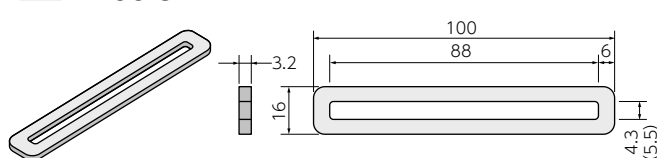

ABCパーツ(補助金具)

RoHS

RoHS L-80-4 (M4ねじ用)

RoHS L-80-5 (M5ねじ用)

※()寸法はL-80-5

品番	適用ねじ径	梱包数(個)	販売単位(個)
L-80-4	M4	100	100
L-80-5	M5		

RoHS L-120

品番	梱包数(個)	販売単位(個)
L-120	50	50

RoHS L-155-6

品番	梱包数(個)	販売単位(個)
L-155-6	50	50

RoHS I-70-5 (M5ねじ用)

品番	梱包数(個)	販売単位(個)
I-70-5	100	100

RoHS I-100-4 (M4ねじ用)

RoHS I-100-5 (M5ねじ用)

※()寸法はI-100-5

品番	適用ねじ径	梱包数(個)	販売単位(個)
I-100-4	M4	100	100
I-100-5	M5		

用途

ABCチャンネルと併用してお使いください。機器、配線ダクト、端子台等の取付補助金具としてご使用ください。

特長

この補助金具は多様な利用方法があるため、組立工数の節減に最適な金具です。

材質

鋼板製 電気亜鉛めっき三価クロメート処理仕上

RoHS I-140

品番	梱包数(個)	販売単位(個)
I-140	100	100