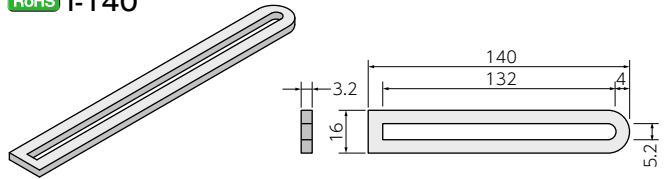

用途

ABCチャンネルと併用してお使いください。機器、配線ダクト、端子台等の取付補助金具としてご使用ください。

特長

この補助金具は多様な利用方法があるため、組立工数の節減に最適な金具です。

材質

鋼板製 電気亜鉛めっき三価クロメート処理仕上

RoHS I-140

品番	梱包数(個)	販売単位(個)
I-140	100	100