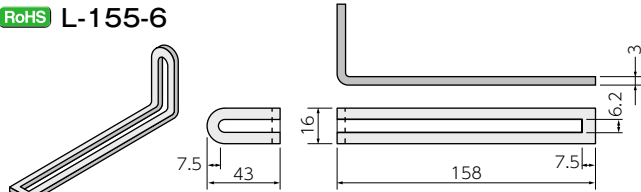

ABCパーツ(補助金具)

RoHS

RoHS L-80-4 (M4ねじ用)

RoHS L-80-5 (M5ねじ用)

※()寸法はL-80-5

品番	適用ねじ径	梱包数(個)	販売単位(個)
L-80-4	M4	100	100
L-80-5	M5		

RoHS L-120

品番	梱包数(個)	販売単位(個)
L-120	50	50

RoHS L-155-6

品番	梱包数(個)	販売単位(個)
L-155-6	50	50

RoHS I-70-5 (M5ねじ用)

品番	梱包数(個)	販売単位(個)
I-70-5	100	100

RoHS I-100-4 (M4ねじ用)

RoHS I-100-5 (M5ねじ用)

※()寸法はI-100-5

品番	適用ねじ径	梱包数(個)	販売単位(個)
I-100-4	M4	100	100
I-100-5	M5		

用途

ABCチャンネルと併用してお使いください。機器、配線ダクト、端子台等の取付補助金具としてご使用ください。

特長

この補助金具は多様な利用方法があるため、組立工数の節減に最適な金具です。

材質

鋼板製 電気亜鉛めっき三価クロメート処理仕上

RoHS I-140

品番	梱包数(個)	販売単位(個)
I-140	100	100