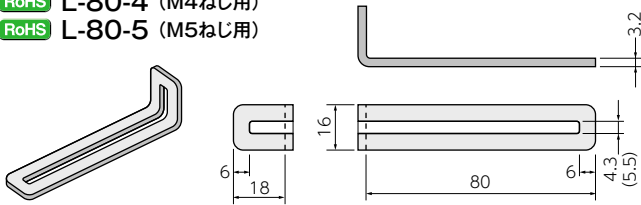

ABCパーツ(補助金具)

RoHS

RoHS L-80-4 (M4ねじ用)

RoHS L-80-5 (M5ねじ用)

※()寸法はL-80-5

品番	適用ねじ径	梱包数(個)	販売単位(個)
L-80-4	M4	100	100
L-80-5	M5		

RoHS L-120

品番	梱包数(個)	販売単位(個)
L-120	50	50

RoHS L-155-6

品番	梱包数(個)	販売単位(個)
L-155-6	50	50

RoHS I-70-5 (M5ねじ用)

品番	梱包数(個)	販売単位(個)
I-70-5	100	100

RoHS I-100-4 (M4ねじ用)

RoHS I-100-5 (M5ねじ用)

※()寸法はI-100-5

品番	適用ねじ径	梱包数(個)	販売単位(個)
I-100-4	M4	100	100
I-100-5	M5		

用途

ABCチャンネルと併用してお使いください。機器、配線ダクト、端子台等の取付補助金具としてご使用ください。

特長

この補助金具は多様な利用方法があるため、組立工数の節減に最適な金具です。

材質

鋼板製 電気亜鉛めっき三価クロメート処理仕上

RoHS I-140

品番	梱包数(個)	販売単位(個)
I-140	100	100