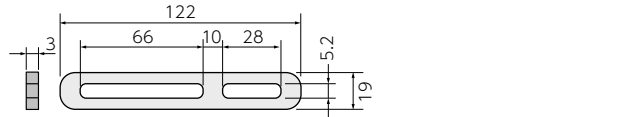

品番	梱包数(個)	販売単位(個)
IR-125	100	100

RoHS IR-165