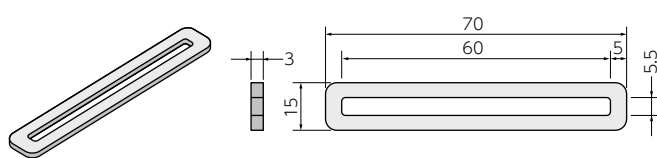

ABCパーツ(補助金具)

RoHS

RoHS L-80-4 (M4ねじ用)

RoHS L-80-5 (M5ねじ用)

※()寸法はL-80-5

品番	適用ねじ径	梱包数(個)	販売単位(個)
L-80-4	M4	100	100
L-80-5	M5		

RoHS L-120

品番	梱包数(個)	販売単位(個)
L-120	50	50

RoHS L-155-6

品番	梱包数(個)	販売単位(個)
L-155-6	50	50

RoHS I-70-5 (M5ねじ用)

品番	梱包数(個)	販売単位(個)
I-70-5	100	100

RoHS I-100-4 (M4ねじ用)

RoHS I-100-5 (M5ねじ用)

※()寸法はI-100-5

品番	適用ねじ径	梱包数(個)	販売単位(個)
I-100-4	M4	100	100
I-100-5	M5		

用途

ABCチャンネルと併用してお使いください。機器、配線ダクト、端子台等の取付補助金具としてご使用ください。

特長

この補助金具は多様な利用方法があるため、組立工数の節減に最適な金具です。

材質

鋼板製 電気亜鉛めっき三価クロメート処理仕上

RoHS I-140

品番	梱包数(個)	販売単位(個)
I-140	100	100