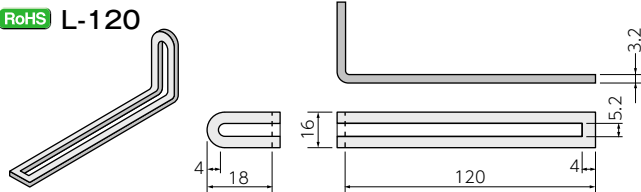

ABCパーツ(補助金具)

RoHS

RoHS L-80-4 (M4ねじ用)

RoHS L-80-5 (M5ねじ用)

※()寸法はL-80-5

品番	適用ねじ径	梱包数(個)	販売単位(個)
L-80-4	M4	100	100
L-80-5	M5		

RoHS L-120

品番	梱包数(個)	販売単位(個)
L-120	50	50

RoHS L-155-6

品番	梱包数(個)	販売単位(個)
L-155-6	50	50

RoHS I-70-5 (M5ねじ用)

品番	梱包数(個)	販売単位(個)
I-70-5	100	100

RoHS I-100-4 (M4ねじ用)

RoHS I-100-5 (M5ねじ用)

※()寸法はI-100-5

品番	適用ねじ径	梱包数(個)	販売単位(個)
I-100-4	M4	100	100
I-100-5	M5		

用途

ABCチャンネルと併用してお使いください。機器、配線ダクト、端子台等の取付補助金具としてご使用ください。

特長

この補助金具は多様な利用方法があるため、組立工数の節減に最適な金具です。

材質

鋼板製 電気亜鉛めっき三価クロメート処理仕上

RoHS I-140

品番	梱包数(個)	販売単位(個)
I-140	100	100