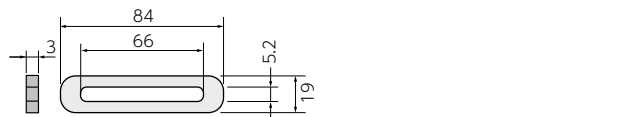

品番	梱包数(個)	販売単位(個)
IR-85	100	100

RoHS IR-125