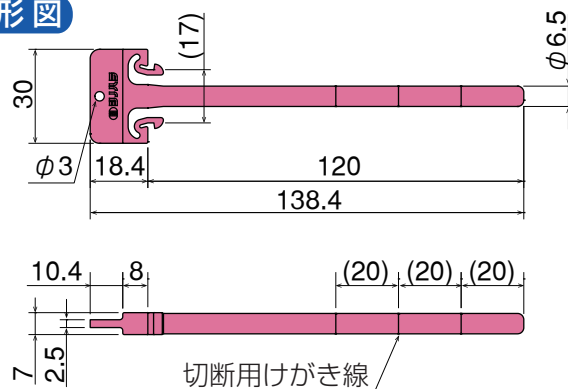

新商品

ダクト内整線具

はみでンナー

SHINOHARA

ダクトから溢れる電線を仮押さえする新定番ツール! 側孔(通線孔)の大きなサイズにも対応しました!

品番：ORW-1517

PAT.P 商品コード 0698

はみでンナー

- 1.側孔(通線孔)の幅が広いタイプの配線ダクトに対応しました。
- 2.識別タグを取り付けられる穴(φ3)を設けました。
- 3.配線ダクトから電線が溢れるのを防止します。
- 4.ナイロン製で棒状のシャフト形状のため、
従来品よりもさらに電線を傷付けにくくなりました。
- 5.ピンク色で目立つため、作業終了時の抜き忘れを防ぎます。
- 6.ダクト幅に合わせて長さを短くしやすい様に、
シャフト部にはけがきが入っています。
- 7.繰り返し使えて経済的です。

外形図

材質

ナイロン6 ピンク色(DIC75近似)

梱包数

10本

販売単位

10本

製品質量

6.6g/本

適用配線ダクト

ダクト本体幅 : 最大100mm
 側孔(通線孔)幅 : 15~17mm
 ダクト本体厚さ : 2.3mmまで

■使用方法

- ①ダクト奥まで差し込む
- ②爪が掛かるように90度ひねる

SHINOHARA 篠原電機株式会社

- 本社 〒530-0037 大阪府大阪市北区松ヶ枝町6-3
TEL 06-6358-2655(代) FAX 06-6357-7409
- 大阪 〒530-0037 大阪府大阪市北区松ヶ枝町6-3
TEL 06-6358-2621(代) FAX 06-6357-6378
- 東京 〒143-0011 東京都大田区大森本町2-20-6
TEL 03-3767-9300(代) FAX 03-3767-9308
- 名古屋 〒461-0011 愛知県名古屋市中区白壁2-4-30
TEL 052-971-7701(代) FAX 052-950-2480
- 京都 〒601-8308 京都府京都市南区吉祥院向田東町10
TEL 075-313-8581(代) FAX 075-313-8660