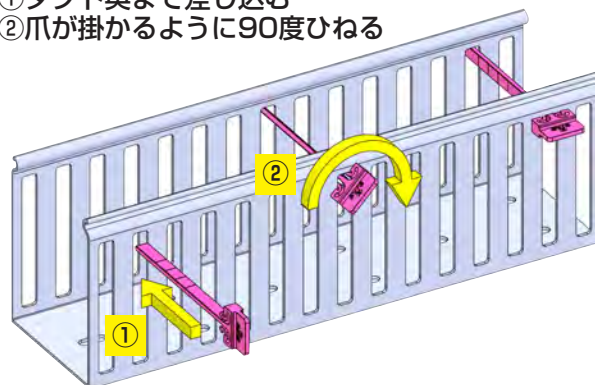

- 1.側孔(通線孔)の幅が広いタイプの配線ダクトに対応しました。
- 2.識別タグを取り付けられる穴(φ3)を設けました。
- 3.配線ダクトから電線が溢れるのを防止します。
- 4.ナイロン製で棒状のシャフト形状のため、
従来品よりもさらに電線を傷付けにくくなりました。
- 5.ピンク色で目立つため、作業終了時の抜き忘れを防ぎます。
- 6.ダクト幅に合わせて長さを短くしやすい様に、
シャフト部にはけがきが入っています。
- 7.繰り返し使えて経済的です。

6.6g/本

適用配線ダクト

ダクト本体幅 : 最大100mm
 側孔(通線孔)幅 : 15~17mm
 ダクト本体厚さ : 2.3mmまで

■使用方法

- ①ダクト奥まで差し込む
- ②爪が掛かるように90度ひねる

SHINOHARA 篠原電機株式会社

- 本社 〒530-0037 大阪府大阪市北区松ヶ枝町6-3
TEL 06-6358-2655(代) FAX 06-6357-7409
- 大阪 〒530-0037 大阪府大阪市北区松ヶ枝町6-3
TEL 06-6358-2621(代) FAX 06-6357-6378
- 東京 〒143-0011 東京都大田区大森本町2-20-6
TEL 03-3767-9300(代) FAX 03-3767-9308
- 名古屋 〒461-0011 愛知県名古屋市中区白壁2-4-30
TEL 052-971-7701(代) FAX 052-950-2480
- 京都 〒601-8308 京都府京都市南区吉祥院向田東町10
TEL 075-313-8581(代) FAX 075-313-8660