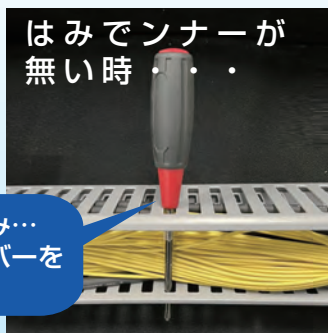

新商品

ダクト内整線具

はみでンナー

SHINOHARA

ダクトから溢れる電線を仮押さえする新定番ツール! 側孔(通線孔)の大きなサイズにも対応しました!

品番：ORW-1517

PAT.P 商品コード 0698

はみでンナー

現場のドライバー、
本来の仕事に戻れます!!

手元のドライバーで押え込み…
締め付け作業は別のドライバーを
取りに行ってタイムロス!

はみでンナーが
無い時・・・

はみでンナーが
有る時!

ドライバーも
行方不明にならない!

用途

配線ダクトからの電線の溢出防止にご使用ください。

特長

- 1.側孔(通線孔)の幅が広いタイプの配線ダクトに対応しました。
- 2.識別タグを取り付けられる穴(φ3)を設けました。
- 3.配線ダクトから電線が溢れるのを防止します。
- 4.ナイロン製で棒状のシャフト形状のため、
従来品よりもさらに電線を傷付けにくくなりました。
- 5.ピンク色で目立つため、作業終了時の抜き忘れを防ぎます。
- 6.ダクト幅に合わせて長さを短くしやすい様に、
シャフト部にはけがきが入っています。
- 7.繰り返し使えて経済的です。