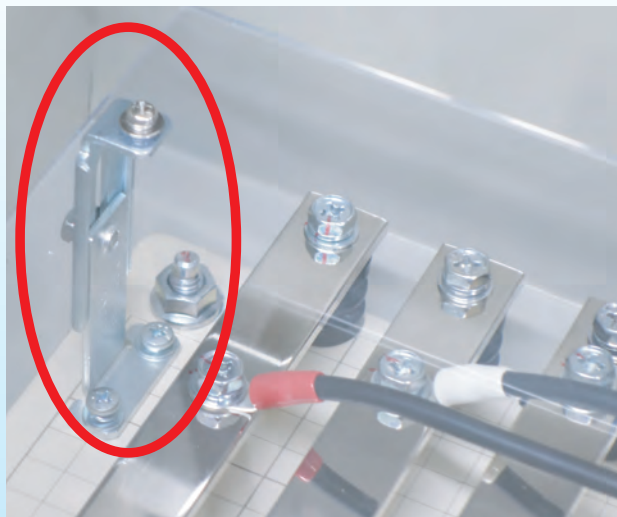

NEW

品番:FP2-100K

■ 使用例

用途

盤内の機器取り付けの高さ調整用金具としてご使用ください。

特長

- 1.既存のフラットポストよりも強度が高いです。
- 2.2点固定のため、取付け時の供回りを防ぐことができ、本体の角度がズれることはありません。
- 3.2点固定を義務付けている公共案件の盤筐体にも使用できます。
- 4.高さ調整用の目盛りがあるため、高さ調節がしやすいです。

材質