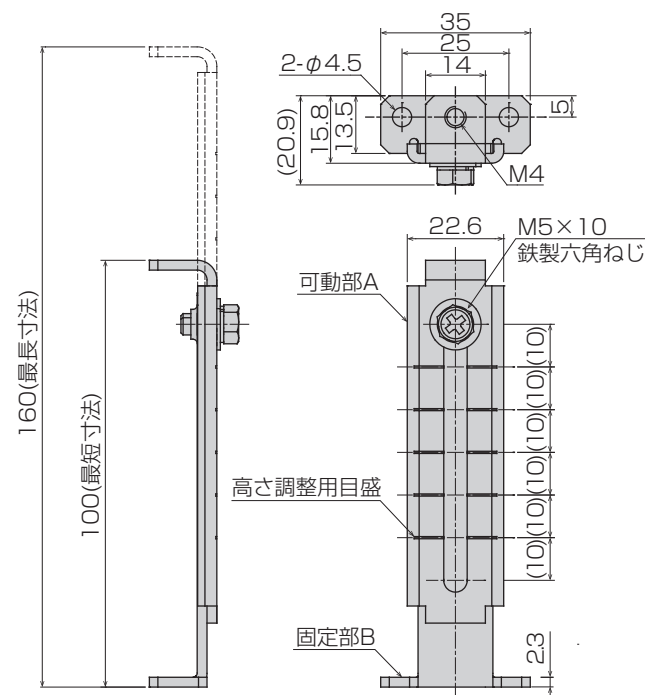

新商品

SHINOHARA フラットポスト(2点固定タイプ)

高さ160mmまで調整可能な長いタイプを追加しました!

(商品コード 0233)

品番: FP2-100K

10mm毎に目盛りがあり
高さ調節がし易い!

100~160mmの
範囲で高さ調節が
できます!

品番:FP2-60K

NEW

品番:FP2-100K

■ 使用例

用途

盤内の機器取り付けの高さ調整用金具としてご使用ください。

特長

- 1.既存のフラットポストよりも強度が高いです。
- 2.2点固定のため、取付け時の供回りを防ぐことができ、本体の角度がズれることはありません。
- 3.2点固定を義務付けている公共案件の盤筐体にも使用できます。
- 4.高さ調整用の目盛りがあるため、高さ調節がしやすいです。

材質

鋼板製 電気亜鉛めっき三価クロメート処理仕上

外形図

[FP2-100K]

品番	最小寸法 (mm)	最長寸法 (mm)	梱包数 (個)	販売単位 (個)	質量 (g)
FP2-60K	60	100	30	1	45
NEW FP2-100K	100	160	20	1	68

SHINOHARA 篠原電機株式会社

製品に関するお問合せ e-mail:info@shinohara-elec.co.jp
URL:https://www.shinohara-elec.co.jp