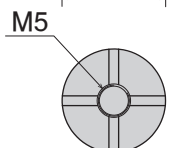

## 製品質量

MPD-20-4 : 20.4g

MPD-20-5 : 27.2g

径拡張ポストを使用することで大きめの取付穴やダルマ穴でも安定して支持できます。

MPD-20-4

MPD-20-5