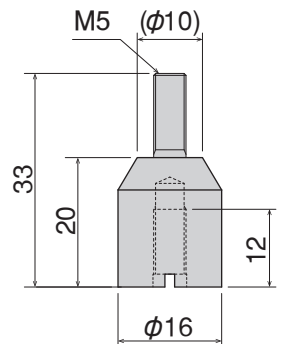

## 製品質量

MPD-20-4 : 20.4g

MPD-20-5 : 27.2g

径拡張ポストを使用することで大きめの取付穴やダルマ穴でも安定して支持できます。

MPD-20-4

MPD-20-5