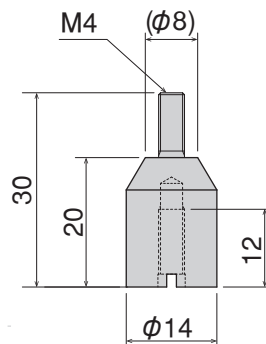

## 製品質量

MPD-20-4 : 20.4g

MPD-20-5 : 27.2g

径拡張ポストを使用することで大きめの取付穴やダルマ穴でも安定して支持できます。

MPD-20-4

MPD-20-5