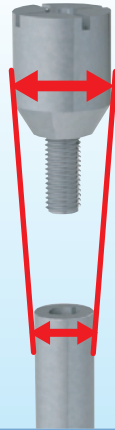

# SHINOHARA

六角ポストや丸ポストに取り付けてポスト径を拡張できるアタッチメントを追加します！

商品コード 0228

品番：MPD-20-4 / MPD-20-5

品番：MPD-20-4 (M4サイズ)

品番：MPD-20-5 (M5サイズ)

ポスト径拡張!!  
広い設置面積で  
機器を安定支持!

■ 使用例

## 用途

六角ポストや丸ポストに取り付けて、ポストの径を拡張するアタッチメントとしてご使用ください。

## 特長

1. ポスト径を拡張することで取付機器との接触面積が広くなり、安定して支持できます。
2. 設置面積が広いいため保護板などの取付穴を大きめに設計でき、バラつきが生じやすい取付穴位置の寸法精度も緩和できます。
3. 本体頭部に (+) 溝が加工されておりますので (+) ドライバーで容易に取付可能です。

## 材質

鋼製 電気亜鉛めっき 三価クロメート処理仕上