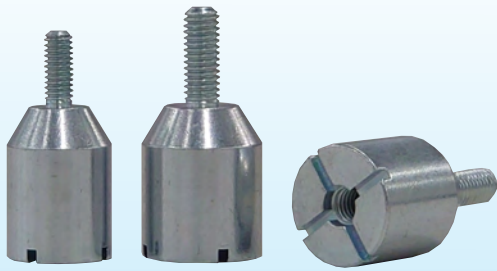

# SHINOHARA

六角ポストや丸ポストに取り付けてポスト径を拡張できるアタッチメントを追加します！

商品コード 0228

品番：MPD-20-4 / MPD-20-5

品番：MPD-20-4 (M4サイズ)

品番：MPD-20-5 (M5サイズ)

ポスト径拡張!!  
広い設置面積で  
機器を安定支持!

■ 使用例

## 用途

六角ポストや丸ポストに取り付けて、ポストの径を拡張するアタッチメントとしてご使用ください。

## 特長

1. ポスト径を拡張することで取付機器との接触面積が広くなり、安定して支持できます。
2. 設置面積が広いいため保護板などの取付穴を大きめに設計でき、バラつきが生じやすい取付穴位置の寸法精度も緩和できます。
3. 本体頭部に (+) 溝が加工されておりますので (+) ドライバーで容易に取付可能です。