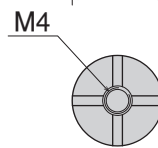

## 製品質量

MPD-20-4 : 20.4g

MPD-20-5 : 27.2g

径拡張ポストを使用することで大きめの取付穴やダルマ穴でも安定して支持できます。

MPD-20-4

MPD-20-5