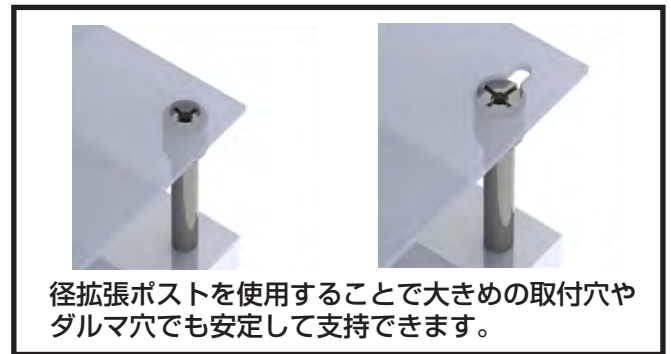

製品質量

MPD-20-4 : 20.4g

MPD-20-5 : 27.2g

径拡張ポストを使用することで大きめの取付穴やダルマ穴でも安定して支持できます。