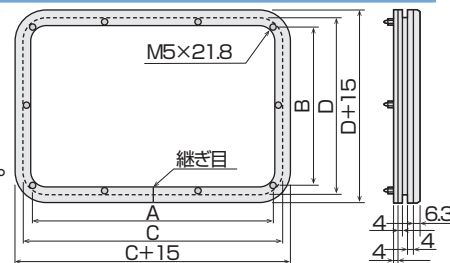

# SHINOHARA

商品コード 0550

**サイズ大幅増強! 13種類⇒41種類に増えました!**

品番: AY-○○○○AT(網入りガラス)/AY-○○○○KT(強化ガラス)

**優れた防水性!**

- 特長**
1. 取付けがきわめて簡単です。パネル穴に表面からアルミ窓枠をはめ込み、裏面から押え枠をビス止めするだけで取付けができます。
  2. 認定キュービクルにご使用いただけます。(網入りガラスタイプ)
  3. 防水構造(IP55)のため屋外用としてもご使用いただけます。(適用板厚2.0~3.2mm厚)
  4. アルマイト処理を施してあり、耐蝕性に優れ、仕上がりも美しく、装着した製品の価値を高めます。
  5. UVカットフィルム仕様品の製作も承ります。(3M製 SH2CLAR、垂直取付にて保証期間5年)

品番末尾:AT…金網入りガラス、KT…強化ガラス

**【標準品】…即納在庫**

品番	ガラス有効寸法 A x B	パネルカット寸法 C x D
NEW AY-1515AT/KT	150x150	185x185(58R)
AY-2020AT/KT	200x200	235x235(58R)
AY-2030AT/KT	200x300	235x335(58R)
AY-2040AT/KT	200x400	235x435(58R)
NEW AY-2050AT/KT	200x500	235x535(58R)
AY-3030AT/KT	300x300	335x335(58R)
NEW AY-3040AT/KT	300x400	335x435(58R)
NEW AY-3050AT/KT	300x500	335x535(58R)
AY-4030AT/KT	400x300	435x335(58R)
AY-4040AT/KT	400x400	435x435(58R)
AY-5030AT/KT	500x300	535x335(58R)
AY-5040AT/KT	500x400	535x435(58R)
AY-5050AT/KT	500x500	535x535(58R)
AY-6030AT/KT	600x300	635x335(58R)
AY-6040AT/KT	600x400	635x435(58R)
AY-6050AT/KT	600x500	635x535(58R)
AY-7030AT/KT	700x300	735x335(58R)