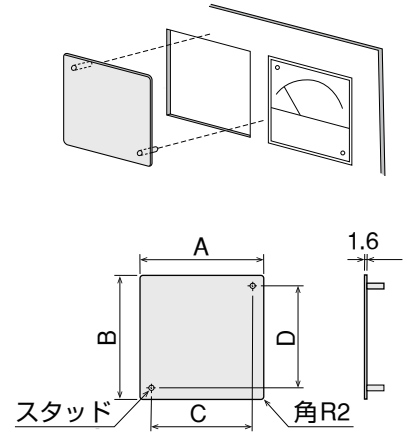

品番	色調	A (※)	B (※)	C	D	スタッド	適合機種		
							三菱電機	東洋計器	富士電機
MBP-0305	黒	30	53	18	41	2-M3×15	パネルカット：22.2×45(DINサイズ24×48)		
MBP-0909	黒	100	100	87	87	2-M4×15	パネルカット：92×92 (DINサイズ96×96)		
MBP-0909W	5Y7/1								
MBP-0909C	2.5Y9/1								
MBP-0606	黒	64	60	48	48	2-M3×15	Y-206N	ACF-6	F-60
MBP-0808	黒	85	85	64	64	2-M3×15	Y-208N,Y-8N	ACF-8	F-80
MBP-0808W	5Y7/1								
MBP-1010	黒	102	102	80	80	2-M4×15	Y-10N	—	F-100A
MBP-1111	黒	110	110	90	90	2-M5×15	L-110N	AVF-11	WM8N
NEW MBP-1111W	5Y7/1								
MBP-1212	黒	122	122	100	100	2-M5×15	Y-12N	—	—
MBP-1212W	5Y7/1								
NEW MBP-1515	黒	155	155	124	124	2-M5×15	MELPRO-Aシリーズ	—	QH(A)シリーズ
MBP-1515W	5Y7/1								
MBP-0505	黒	53	53	41	41	2-M3×15	温度調節器 アズビル SDC15(DINサイズ48×48)		
MBP-0505W	5Y7/1								
NEW MBP-0505C	2.5Y9/1								
MBP-0510	黒	53	100	41	88	2-M3×15	温度調節器 アズビル SDC25(DINサイズ48×96)		
MBP-0510W	5Y7/1								
NEW MBP-0510C	2.5Y9/1								

※メーターの外形寸法とは異なる場合があります。

単位:mm

SHINOHARA 篠原電機株式会社

製品に関するお問合せ e-mail:info@shinohara-elec.co.jp
URL:https://www.shinohara-elec.co.jp

□ 本社 〒530-0037 大阪府大阪市北区松ヶ枝町6-3
TEL 06-6358-2655(代) FAX 06-6357-7409

□ 大阪 〒530-0037 大阪府大阪市北区松ヶ枝町6-3
TEL 06-6358-2621(代) FAX 06-6357-6378

□ 東京 〒143-0011 東京都大田区大森本町2-20-6
TEL 03-3767-9300(代) FAX 03-3767-9308

□ 名古屋 〒461-0011 愛知県名古屋市中区白壁2-4-30
TEL 052-971-7701(代) FAX 052-950-2480

□ 京都 〒601-8308 京都府京都市南区吉祥院向田東町10
TEL 075-313-8581(代) FAX 075-313-8660

□ 茨城 〒316-0023 茨城県ひたちなか市はしかべ2-1-10
ロイヤルオフィス1-B
TEL 029-354-0301(代) FAX 029-354-0302

□ 北関東 〒330-0063 埼玉県さいたま市浦和高砂3-14-14
TEL 048-822-7773(代) FAX 048-822-7444

□ 沼津 〒410-0053 静岡県沼津市寿町21-5
TEL 055-923-1767(代) FAX 055-923-1769

□ 金沢 〒921-8807 石川県野々市市二日市5-42 ドルフⅢ201
TEL 076-287-6850(代) FAX 076-287-6851

□ 神戸 〒652-0812 兵庫県神戸市兵庫区湊町2-3-7
TEL 078-512-5345(代) FAX 078-574-2525

□ 山口 〒745-0801 山口県周南市久米2852-3
TEL 0834-25-3600(代) FAX 0834-25-3601

□ 工場 〒555-0012 大阪府大阪市西淀川区御幣島1-12-20
TEL 06-6472-0039(代) FAX 06-6472-7755