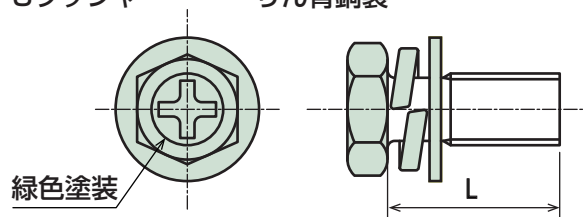

材質

ボルト・ワッシャ … 真鍮製（頭部グリーン塗装付）
Sワッシャ … りん青銅製