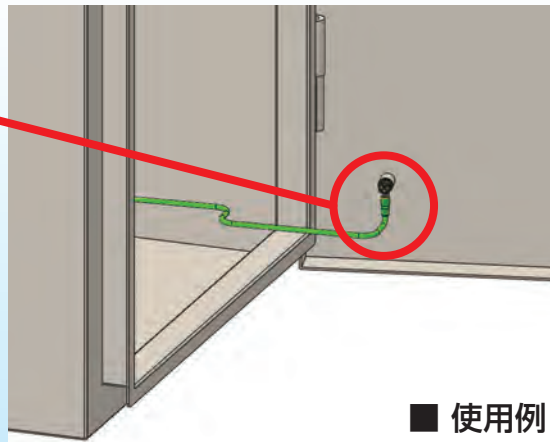

## 用途

アース端子用頭部グリーン着色ボルトとしてご使用ください。