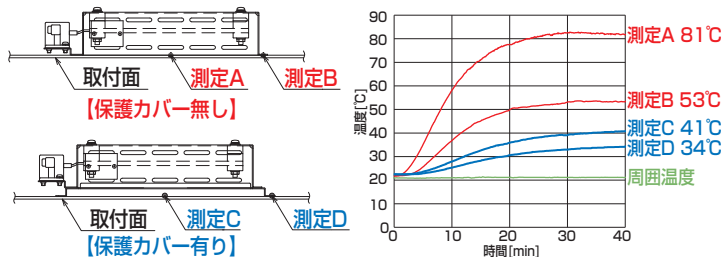

新商品

SHINOHARA

ヒーター取付面保護カバー

ヒーター取付面の昇温を軽減し筐体を守ります！

商品コード 0561

品番：SHP-***

NEW SHP型

※ヒーターは別売です。

ヒーターと取付面の間に空気層を設けることで、ヒーター熱による取付面の温度上昇を軽減します！

ヒーター取付面保護カバーの昇温軽減効果について

(例) 水平位置取付時の取付面温度測定結果

※測定サンプル：保護カバー SHP-255、ヒーター SHCM2-1120S

保護カバーを使用することで取付面の温度上昇を軽減！
※上記数値は測定値の一例であり保証値ではありません。

用途

当社製スペースヒーター、シーズヒーターと併用し、ヒーター熱による取付面の昇温抑制にご使用ください。

特長

- ヒーター熱によるヒーター取付面の昇温を防ぎ、筐体表面の変色や塗膜の劣化を軽減します。
- ヒーター取付面保護カバーにはヒーター本体取付用のネジ穴が加工されており、簡単に組み付けることができます。

外形

材質

SUS304 1mm厚

組付例

注意

- 本製品は金属製のため、表面が熱くなります。火傷にご注意ください。
- 本製品をプラスチック部品等と接触させたり、極近傍に設置してのご使用は避けてください。