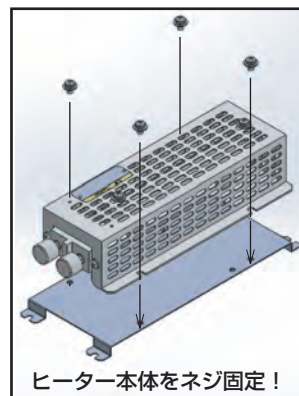

ヒーターと取付面の間に空気層を設けることで、ヒーター熱による取付面の温度上昇を軽減します！

ヒーター取付面保護カバーの昇温軽減効果について

(例) 水平位置取付時の取付面温度測定結果

※測定サンプル：保護カバー SHP-255、ヒーター SHCM2-1120S

保護カバーを使用することで取付面の温度上昇を軽減！
※上記数値は測定値の一例であり保証値ではありません。

用途

当社製スペースヒーター、シーズヒーターと併用し、ヒーター熱による取付面の昇温抑制にご使用ください。

特長

- ヒーター熱によるヒーター取付面の昇温を防ぎ、筐体表面の変色や塗膜の劣化を軽減します。
- ヒーター取付面保護カバーにはヒーター本体取付用のネジ穴が加工されており、簡単に組み付けることができます。

外形

材質

SUS304 1mm厚

組付例

注意

- 本製品は金属製のため、表面が熱くなります。火傷にご注意ください。
- 本製品をプラスチック部品等と接触させたり、極近傍に設置してのご使用は避けてください。

品番	適合可能なヒーター品番	W	L	P1	P2	OUTLINE	質量
SHP-255	SHCM2-1110 / SHCM2-2210 / SHCM2-1120S / SHCM2-2220S	82	255	62	249	A	161g
SHP-345	SHCK2-1120 / SHCK2-2220 SHCM2-1103-OH / SHCM2-1105-OH / SHCM2-1110-OH / SHCM-1120S-OH SHCM2-2203-OH / SHCM2-2205-OH / SHCM2-2210-OH / SHCM-2220S-OH	82	345	62	339	A	221g
SHP-240	SHC4-1103 / SHC4-1105 / SHC4-1103-T / SHC4-1105-T SHC4-2205 / SHC4-2205-T / SSH-1105 SHCM4-1110 / SHCM4-1103-OH / SHCM4-1105-OH / SHCM4-1110-OH	98	240	78	234	B	174g
SHP-305	SHC4-1110 / SHC4-1110-T / SHCK4-1120 / SHCK4-1120-T SHC4-2210 / SHC4-2210-T / SHCK4-2220 / SHCK4-2220-T SSH-1110 / SSH-1120 / SSH-2215 / SSH-2220	98	305	78	299	B	223g