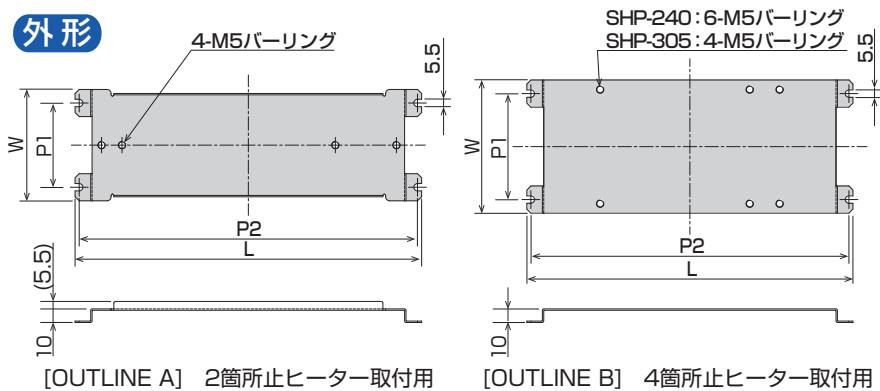

ヒーターと取付面の間に空気層を設けることで、ヒーター熱による取付面の温度上昇を軽減します！

ヒーター取付面保護カバーの昇温軽減効果について

(例) 水平位置取付時の取付面温度測定結果

※測定サンプル：保護カバー SHP-255、ヒーター SHCM2-1120S

保護カバーを使用することで取付面の温度上昇を軽減！
※上記数値は測定値の一例であり保証値ではありません。

用途

当社製スペースヒーター、シーズヒーターと併用し、ヒーター熱による取付面の昇温抑制にご使用ください。

特長

- ヒーター熱によるヒーター取付面の昇温を防ぎ、筐体表面の変色や塗膜の劣化を軽減します。
- ヒーター取付面保護カバーにはヒーター本体取付用のネジ穴が加工されており、簡単に組み付けることができます。

外形

材質

SUS304 1mm厚

組付例

注意

- 本製品は金属製のため、表面が熱くなります。火傷にご注意ください。
- 本製品をプラスチック部品等と接触させたり、極近傍に設置してのご使用は避けてください。