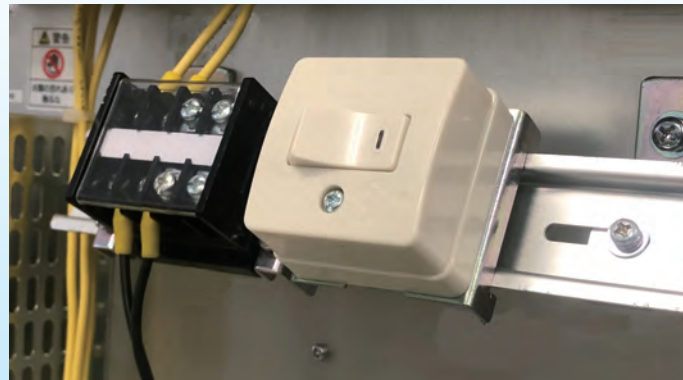

# DHホルダー SHINOHARA

(コンセント及びタンブラスイッチ取付タイプ)

新たにタンブラスイッチの取り付けに対応しました！ 商品コード 0258

品番：DH-5050TS

NEW

## 用途

篠原電機製DINレールに取付けて、コンセントの取付補助金具としてご使用ください。

## 特長

- 1.新たにパナソニック製および明工社製タンブラスイッチの取り付けに対応しました。
- 2.1ヶ所の固定ネジを締付けるだけで、DINレールの任意の位置に固定できます。
- 3.取付ビスに皿ビスを採用(取付ビス穴を落とし加工)し、取付面をフラットにしています。
- 4.コンセントが容易に取付けできるようにタップ加工済です。

適用コンセント：パナソニック製 WK1012W・1013W・1821・  
WK3001W・3821・3012・3811