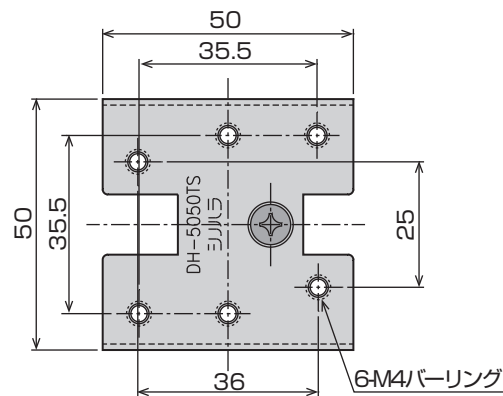

## 製品質量

28.6g (固定用皿小ねじを含む)