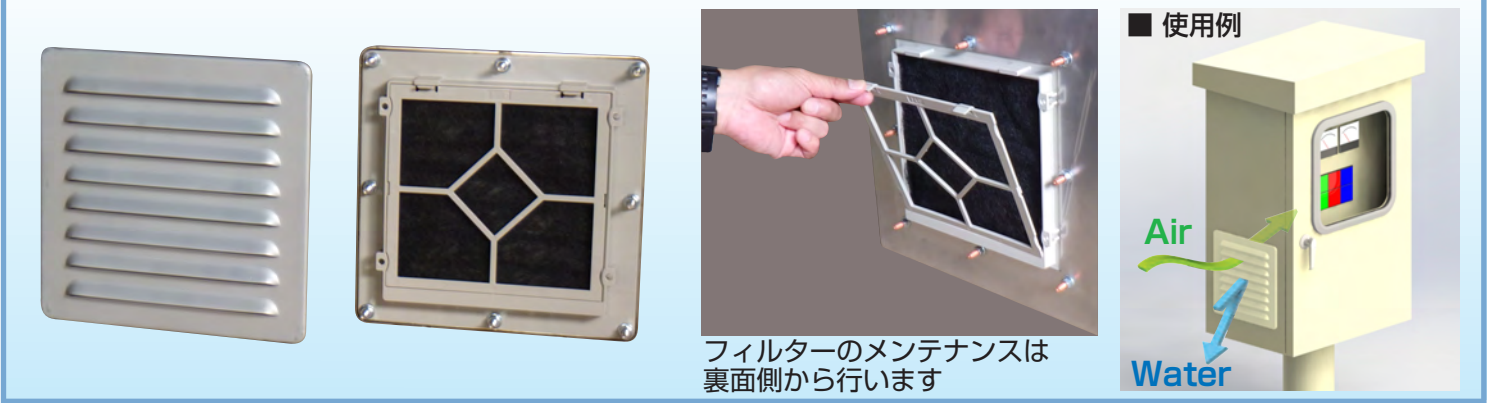

新商品

SHINOHARA

薄型防噴流ギャラリ (リアメンテタイプ) IP45

フィルターメンテナンスを裏面から行うタイプが登場!
 インナーパーツの効果により空気を通し水を止めます!

商品コード 0200

品番: GTR-20B (前面:めっき鋼板仕様) / GTR-20S (前面:SUS仕様)

フィルターのメンテナンスは裏面側から行います

■ 使用例

用途

とくに風雨にさらされる条件の厳しい屋外などに設置されるキュービクル、配電盤等の「通気ギャラリー」としてご使用ください。

特長

- 従来の薄型ギャラリーGTS型とほぼ同等サイズで、フィルターの定期メンテナンス作業を裏面側(盤内側)から行うタイプです。盤の側面パネル近傍に遮熱板を設ける場合等、外側からのメンテナンス作業が難しい設置環境の盤に適しています。
- フィルター収納部と押え部品は樹脂による嵌合構造のため、ドライバー等の工具を使わずにフィルターの脱着作業が可能です。
- 別売のアタッチメントを使用することで、160角ファンの取付が可能です。(ファン取付時は排気用としてご使用ください。)

別売りのファン取付板を用いることで160角ファンを取り付け可能です。

番号	部品名	品番	
		GTR-20B	GTR-20S
		材質・仕様	
①	アウタールーバー	電気亜鉛めっき鋼板 2.3mm	SUS304 1.5mm
②	フロントインナールーバー	ポリカーボネイト 5Y7/1近似色	
③	リアインナールーバー		
④	フィルターケース		
⑤	フィルター押え	不織布フィルター	
⑥	防塵フィルター		
⑦	防水パッキン	CRスポンジ	
⑧	皿ばねナット	鉄 M6	SUS M6