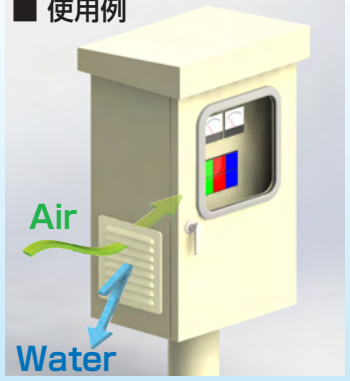

新商品

SHINOHARA

薄型防噴流ギャラリ (リアメンテタイプ) IP45

フィルターメンテナンスを裏面から行うタイプが登場!
 インナーパーツの効果により空気を通し水を止めます!

商品コード 0200

品番: GTR-20B (前面:めっき鋼板仕様) / GTR-20S (前面:SUS仕様)

フィルターのメンテナンスは裏面側から行います

■ 使用例

用途

とくに風雨にさらされる条件の厳しい屋外などに設置されるキュービクル、配電盤等の「通気ギャラリー」としてご使用ください。

特長

- 従来の薄型ギャラリーGTS型とほぼ同等サイズで、フィルターの定期メンテナンス作業を裏面側(盤内側)から行うタイプです。盤の側面パネル近傍に遮熱板を設ける場合等、外側からのメンテナンス作業が難しい設置環境の盤に適しています。
- フィルター収納部と押え部品は樹脂による嵌合構造のため、ドライバー等の工具を使わずにフィルターの脱着作業が可能です。
- 別売のアタッチメントを使用することで、160角ファンの取付が可能です。(ファン取付時は排気用としてご使用ください。)

別売りのファン取付板を用いることで160角ファンを取り付け可能です。

番号	部品名	品番	
		GTR-20B	GTR-20S
		材質・仕様	
①	アウタールーバー	電気亜鉛めっき鋼板 2.3mm	SUS304 1.5mm
②	フロントインナールーバー	ポリカーボネイト 5Y7/1近似色	
③	リアインナールーバー		
④	フィルターケース		
⑤	フィルター押え	不織布フィルター	
⑥	防塵フィルター		
⑦	防水パッキン	CRスポンジ	
⑧	皿ばねナット	鉄 M6	SUS M6