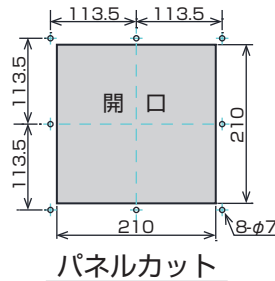

用途

とくに風雨にさらされる条件の厳しい屋外などに設置されるキュービクル、配電盤等の「通気ギャラリー」としてご使用ください。

特長

- 従来の薄型ギャラリーGTS型とほぼ同等サイズで、フィルターの定期メンテナンス作業を裏面側(盤内側)から行うタイプです。盤の側面パネル近傍に遮熱板を設ける場合等、外側からのメンテナンス作業が難しい設置環境の盤に適しています。
- フィルター収納部と押え部品は樹脂による嵌合構造のため、ドライバー等の工具を使わずにフィルターの脱着作業が可能です。
- 別売のアタッチメントを使用することで、160角ファンの取付が可能です。(ファン取付時は排気用としてご使用ください。)

別売りのファン取付板を用いることで160角ファンを取り付け可能です。

番号	部品名	品番	
		GTR-20B	GTR-20S
		材質・仕様	
①	アウタールーバー	電気亜鉛めっき鋼板 2.3mm	SUS304 1.5mm
②	フロントインナールーバー	ポリカーボネイト 5Y7/1近似色	
③	リアインナールーバー		
④	フィルターケース		
⑤	フィルター押え	不織布フィルター	
⑥	防塵フィルター		
⑦	防水パッキン	CRスポンジ	
⑧	皿ばねナット	鉄 M6	SUS M6