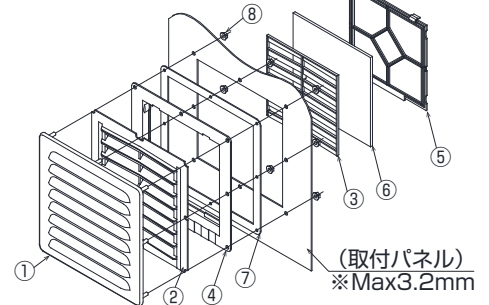

番号	部品名	品番	
		GTR-20B	GTR-20S
		材質・仕様	
①	アウタールーバー	電気亜鉛めっき鋼板 2.3mm	SUS304 1.5mm
②	フロントインナールーバー	ポリカーボネイト 5Y7/1近似色	
③	リアインナールーバー		
④	フィルターケース		
⑤	フィルター押え	不織布フィルター	
⑥	防塵フィルター		
⑦	防水パッキン	CRスポンジ	
⑧	皿ばねナット	鉄 M6	SUS M6

【フィルター・インナールーバーのメンテナンス方法】
⑤フィルター押えを外し、⑥フィルターを取り出して清掃してください。ギャラリー内部の汚れが著しい場合は、③リアインナールーバーを上方向にスライドさせて外し、②フロントインナールーバー内をエアダスター等で清掃してください。

(取付パネル) ※Max3.2mm