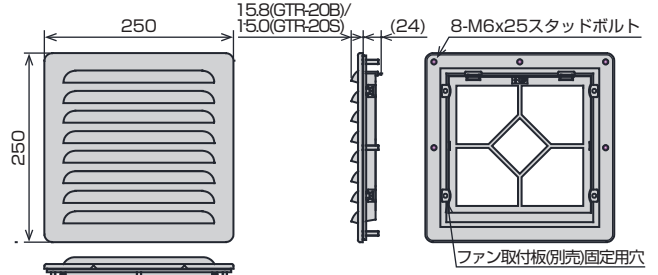

新商品

SHINOHARA

薄型防噴流ギャラリ (リアメンテタイプ) IP45

フィルターメンテナンスを裏面から行うタイプが登場!
 インナーパーツの効果により空気を通し水を止めます!

商品コード 0200

品番: GTR-20B (前面:めっき鋼板仕様) / GTR-20S (前面:SUS仕様)

フィルターのメンテナンスは裏面側から行います

■ 使用例

用途

とくに風雨にさらされる条件の厳しい屋外などに設置されるキュービクル、配電盤等の「通気ギャラリー」としてご使用ください。

特長

- 従来の薄型ギャラリーGTS型とほぼ同等サイズで、フィルターの定期メンテナンス作業を裏面側(盤内側)から行うタイプです。盤の側面パネル近傍に遮熱板を設ける場合等、外側からのメンテナンス作業が難しい設置環境の盤に適しています。
- フィルター収納部と押え部品は樹脂による嵌合構造のため、ドライバー等の工具を使わずにフィルターの脱着作業が可能です。
- 別売のアタッチメントを使用することで、160角ファンの取付が可能です。(ファン取付時は排気用としてご使用ください。)

別売りのファン取付板を用いることで160角ファンを取り付け可能です。

番号	部品名	品番	
		GTR-20B	GTR-20S
		材質・仕様	
①	アウタールーバー	電気亜鉛めっき鋼板 2.3mm	SUS304 1.5mm
②	フロントインナールーバー	ポリカーボネイト 5Y7/1近似色	
③	リアインナールーバー		
④	フィルターケース		
⑤	フィルター押え	不織布フィルター	
⑥	防塵フィルター		
⑦	防水パッキン	CRスポンジ	
⑧	皿ばねナット	鉄 M6	SUS M6