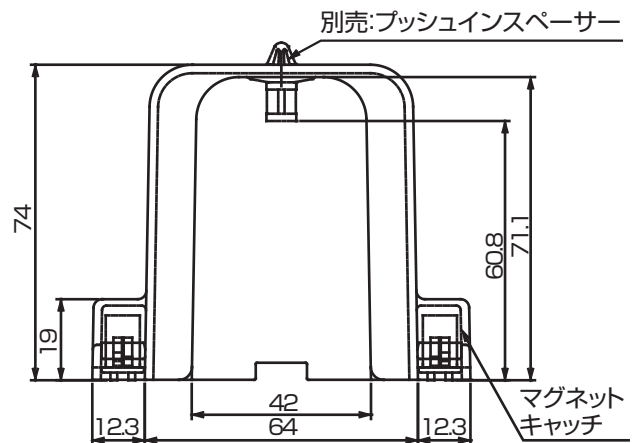

外形図

篠原電機株式会社

製品に関するお問合せ e-mail:info@shinohara-elec.co.jp

URL:http://www.shinohara-elec.co.jp

- 本社 〒530-0037 大阪府大阪市北区松ヶ枝町6-3
  TEL 06-6358-2655(代) FAX 06-6357-7409
- 大阪 〒530-0037 大阪府大阪市北区松ヶ枝町6-3
  TEL 06-6358-2621(代) FAX 06-6357-6378
- 東京 〒143-0011 東京都大田区大森本町2-20-6
  TEL 03-3767-9300(代) FAX 03-3767-9308
- 名古屋 〒461-0011 愛知県名古屋市中区白壁2-4-30
  TEL 052-971-7701(代) FAX 052-950-2480

- 京都 〒601-8308 京都府京都市南区吉祥院向田東町10
  TEL 075-313-8581(代) FAX 075-313-8660
- 茨城 〒316-0023 茨城県ひたちなか市はしかべ2-1-10
  ロイヤルオフィス1-B
  TEL 029-354-0301(代) FAX 029-354-0302
- 北関東 〒330-0063 埼玉県さいたま市浦和区高砂3-14-14
  TEL 048-822-7773(代) FAX 048-822-7444
- 沼津 〒410-0053 静岡県沼津市寿町21-5
  TEL 055-923-1767(代) FAX 055-923-1769

- 金沢 〒921-8807 石川県野々市市二日市5-42 ドルフⅢ201
  TEL 076-287-6850(代) FAX 076-287-6851
- 神戸 〒652-0812 兵庫県神戸市兵庫区湊町2-3-7
  TEL 078-512-5345(代) FAX 078-574-2525
- 山口 〒745-0801 山口県周南市久米2852-3
  TEL 0834-25-3600(代) FAX 0834-25-3601
- 工場 〒555-0012 大阪府大阪市西淀川区御幣島1-12-20
  TEL 06-6472-0039(代) FAX 06-6472-7755