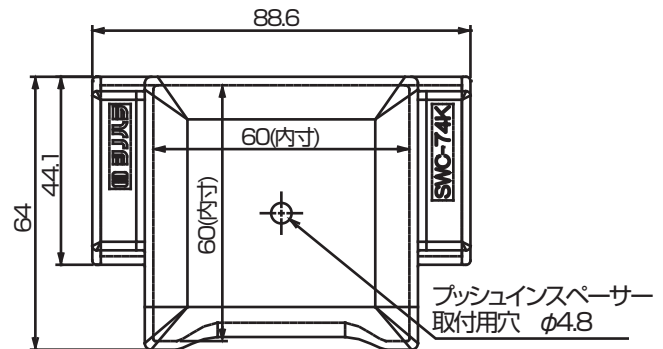

外形図

篠原電機株式会社

製品に関するお問合せ e-mail:info@shinohara-elec.co.jp

URL:http://www.shinohara-elec.co.jp

- 本社 〒530-0037 大阪府大阪市北区松ヶ枝町6-3
  TEL 06-6358-2655(代) FAX 06-6357-7409
- 大阪 〒530-0037 大阪府大阪市北区松ヶ枝町6-3
  TEL 06-6358-2621(代) FAX 06-6357-6378
- 東京 〒143-0011 東京都大田区大森本町2-20-6
  TEL 03-3767-9300(代) FAX 03-3767-9308
- 名古屋 〒461-0011 愛知県名古屋市中区白壁2-4-30
  TEL 052-971-7701(代) FAX 052-950-2480

- 京都 〒601-8308 京都府京都市南区吉祥院向田東町10
  TEL 075-313-8581(代) FAX 075-313-8660
- 茨城 〒316-0023 茨城県ひたちなか市はしかべ2-1-10
  ロイヤルオフィス1-B
  TEL 029-354-0301(代) FAX 029-354-0302
- 北関東 〒330-0063 埼玉県さいたま市浦和区高砂3-14-14
  TEL 048-822-7773(代) FAX 048-822-7444
- 沼津 〒410-0053 静岡県沼津市寿町21-5
  TEL 055-923-1767(代) FAX 055-923-1769

- 金沢 〒921-8807 石川県野々市市二日市5-42 ドルフⅢ201
  TEL 076-287-6850(代) FAX 076-287-6851
- 神戸 〒652-0812 兵庫県神戸市兵庫区湊町2-3-7
  TEL 078-512-5345(代) FAX 078-574-2525
- 山口 〒745-0801 山口県周南市久米2852-3
  TEL 0834-25-3600(代) FAX 0834-25-3601
- 工場 〒555-0012 大阪府大阪市西淀川区御幣島1-12-20
  TEL 06-6472-0039(代) FAX 06-6472-7755