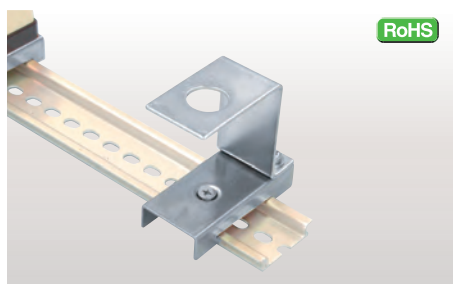

新商品

SHINOHARA

ABCパーツ

スイッチ取付金具のラインナップが増えました！ 取付穴径φ16.5タイプが新登場！

商品コード 0200

品番：TK-30-16.5

従来品
TK-30-6.5

従来品
TK-30

NEW

TK-30-16.5

■ 使用例

用途

配電盤、制御盤、操作盤内のボリュームや、
トグルスイッチの取付金具として、ご使用ください。

材質

鋼製…t=1.6mm
電気亜鉛メッキ三価クロメート処理上
※環境に配慮した電気亜鉛メッキ三価クロメート処理品です。

仕様

品番	スイッチ取付穴径	梱包数	販売単位
TK-30-6.5	φ6.5	100個	50個
TK-30	φ12.5		
NEW TK-30-16.5	φ16.5		

外形図

その他関連商品のご案内 (TK-30型と組み合わせることでDINレールへ固定できます!)

■ DHホルダー(スイッチ取付タイプ)

■ 外形図(DH-3065)

■ 取付例

篠原電機株式会社

製品に関するお問合せ e-mail: info@shinohara-elec.co.jp
URL: http://www.shinohara-elec.co.jp