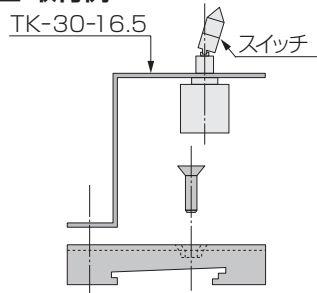

NEW

TK-30-16.5

■ 使用例

用途

配電盤、制御盤、操作盤内のボリュームや、
トグルスイッチの取付金具として、ご使用ください。

材質

鋼製…t=1.6mm
電気亜鉛メッキ三価クロメート処理上
※環境に配慮した電気亜鉛メッキ三価クロメート処理品です。

仕様

品番	スイッチ取付穴径	梱包数	販売単位
TK-30-6.5	φ6.5	100個	50個
TK-30	φ12.5		
NEW TK-30-16.5	φ16.5		

外形図

その他関連商品のご案内 (TK-30型と組み合わせることでDINレールへ固定できます!)

■ DHホルダー(スイッチ取付タイプ)

■ 外形図(DH-3065)

■ 取付例

篠原電機株式会社

製品に関するお問合せ e-mail: info@shinohara-elec.co.jp
URL: http://www.shinohara-elec.co.jp