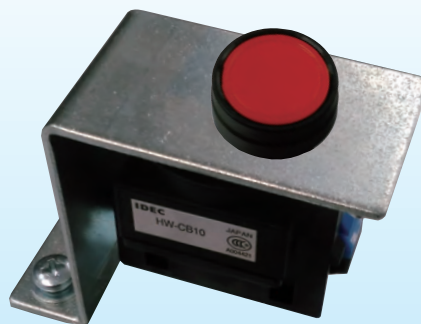

新商品

SHINOHARA

ABCパーツ

スイッチ取付金具のラインナップが増えました！ 取付穴径φ16.5タイプが新登場！

商品コード 0200

品番：TK-30-16.5

従来品
TK-30-6.5

従来品
TK-30

NEW

TK-30-16.5

■ 使用例

用途

配電盤、制御盤、操作盤内のボリュームや、
トグルスイッチの取付金具として、ご使用ください。

材質

鋼製…t=1.6mm
電気亜鉛メッキ三価クロメート処理上
※環境に配慮した電気亜鉛メッキ三価クロメート処理品です。

仕様