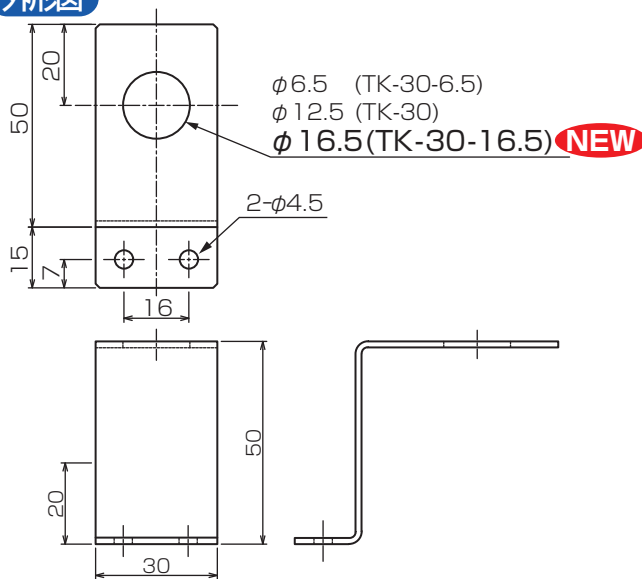

新商品

SHINOHARA

ABCパーツ

スイッチ取付金具のラインナップが増えました！ 取付穴径φ16.5タイプが新登場！

商品コード 0200

品番：TK-30-16.5

従来品
TK-30-6.5

従来品
TK-30

NEW

TK-30-16.5

■ 使用例

用途

配電盤、制御盤、操作盤内のボリュームや、
トグルスイッチの取付金具として、ご使用ください。

材質

鋼製…t=1.6mm
電気亜鉛メッキ三価クロメート処理上
※環境に配慮した電気亜鉛メッキ三価クロメート処理品です。

仕様

品番	スイッチ取付穴径	梱包数	販売単位
TK-30-6.5	φ6.5	100個	50個
TK-30	φ12.5		
NEW TK-30-16.5	φ16.5		

外形図

その他関連商品のご案内 (TK-30型と組み合わせることでDINレールへ固定できます!)

■ DHホルダー(スイッチ取付タイプ)

■ 外形図(DH-3065)

■ 取付例

篠原電機株式会社

製品に関するお問合せ e-mail: info@shinohara-elec.co.jp
URL: http://www.shinohara-elec.co.jp