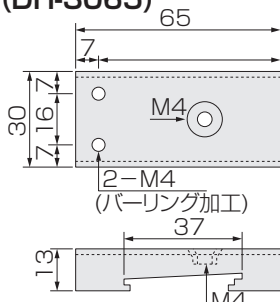

品番	スイッチ取付穴径	梱包数	販売単位
TK-30-6.5	φ6.5	100個	50個
TK-30	φ12.5		
NEW TK-30-16.5	φ16.5		

外形図

その他関連商品のご案内 (TK-30型と組み合わせることでDINレールへ固定できます!)

■ DHホルダー(スイッチ取付タイプ)

■ 外形図(DH-3065)

■ 取付例

篠原電機株式会社

製品に関するお問合せ e-mail: info@shinohara-elec.co.jp
URL: http://www.shinohara-elec.co.jp