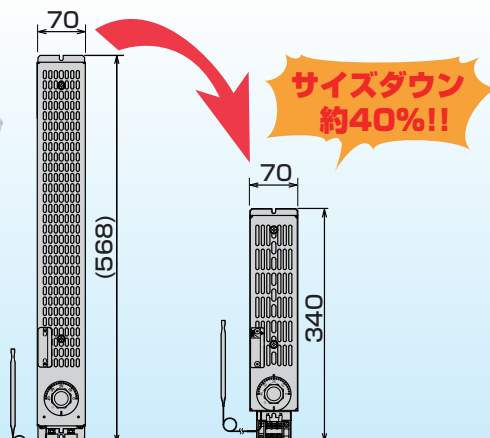

新商品

スペースヒーター SHINOHARA ミニマムタイプ(サーモスタット付)

ご好評のミニマムタイプにサーモスタット付が登場！
省スペース設計なので、小型盤などにもピッタリ！

商品コード 0561

スペースヒーター ミニマムタイプ(2点止め) サーモスタット付

(現行品:SHC2-1120-OH) (新商品:SHCM2-1120S-OH)

用途

盤用の結露防止・湿度低下用としてご使用ください。

特長

1. ご好評いただいております、スペースヒーターミニマムタイプにサーモスタット付ができました。
2. スペースヒーターがサイズダウンし、小型の制御盤・操作盤等に適しています。
3. 端子台を標準装備していますので、電源線の接続が容易に行えます。
4. これまでミニマムタイプ(サーモスタット付)にはなかった220Vと200Wを新たにラインナップしました。

外形図

- サーモスタット仕様
- 0~40° 可変
 - 接点容量 AC250V 20A
 - キャピラリー長 1,000mm
 - 設定値誤差 ±3℃
 - 復帰温度差 4±2℃
 - 設定値以上でOFF

仕様

品番	L	P	ネジ端子径	ヒーター定格	ヒーター(プレート)材質	カバー材質
SHCM2-1103-OH	215	227	M3.5	110V 30W	SEHC	SPCC
SHCM2-1105-OH	215	227	M3.5	110V 50W	SEHC	SPCC
SHCM2-1110-OH	215	227	M3.5	110V 100W	SEHC	SPCC
SHCM2-1120S-OH	285	297	M3.5	110V 200W	SUS430	SPCC
SHCM2-2203-OH	215	227	M3.5	220V 30W	SEHC	SPCC
SHCM2-2205-OH	215	227	M3.5	220V 50W	SEHC	SPCC
SHCM2-2210-OH	215	227	M3.5	220V 100W	SEHC	SPCC
SHCM2-2220S-OH	285	297	M3.5	220V 200W	SUS430	SPCC