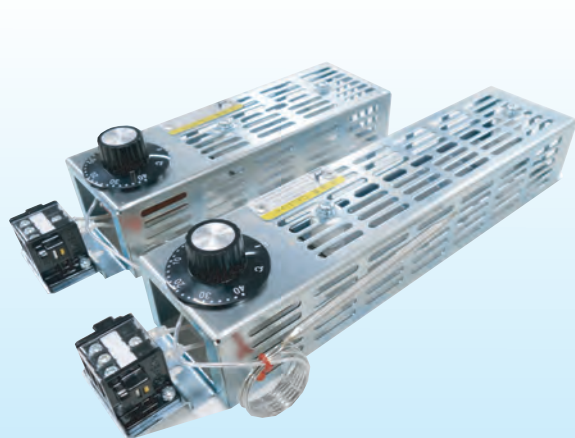

新商品

スペースヒーター SHINOHARA ミニマムタイプ(サーモスタット付)

ご好評のミニマムタイプにサーモスタット付が登場！
省スペース設計なので、小型盤などにもピッタリ！

商品コード 0561

スペースヒーター ミニマムタイプ(2点止め) サーモスタット付

(現行品:SHC2-1120-OH) (新商品:SHCM2-1120S-OH)

用途

盤用の結露防止・湿度低下用としてご使用ください。

特長

1. ご好評いただいております、スペースヒーターミニマムタイプにサーモスタット付ができました。
2. スペースヒーターがサイズダウンし、小型の制御盤・操作盤等に適しています。
3. 端子台を標準装備していますので、電源線の接続が容易に行えます。
4. これまでミニマムタイプ(サーモスタット付)にはなかった220Vと200Wを新たにラインナップしました。

外形図

- サーモスタット仕様
- 0~40° 可変
 - 接点容量 AC250V 20A
 - キャピラリー長 1,000mm
 - 設定値誤差 ±3℃
 - 復帰温度差 4±2℃
 - 設定値以上でOFF

仕様

品番	L	P	ネジ端子径	ヒーター定格	ヒーター(プレート)材質	カバー材質
SHCM2-1103-OH	215	227	M3.5	110V 30W	SEHC	SPCC
SHCM2-1105-OH	215	227	M3.5	110V 50W	SEHC	SPCC
SHCM2-1110-OH	215	227	M3.5	110V 100W	SEHC	SPCC
SHCM2-1120S-OH	285	297	M3.5	110V 200W	SUS430	SPCC
SHCM2-2203-OH	215	227	M3.5	220V 30W	SEHC	SPCC
SHCM2-2205-OH	215	227	M3.5	220V 50W	SEHC	SPCC
SHCM2-2210-OH	215	227	M3.5	220V 100W	SEHC	SPCC
SHCM2-2220S-OH	285	297	M3.5	220V 200W	SUS430	SPCC