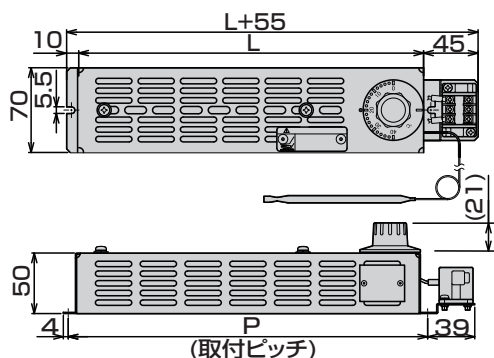

新商品

スペースヒーター SHINOHARA ミニマムタイプ(サーモスタット付)

ご好評のミニマムタイプにサーモスタット付が登場！
省スペース設計なので、小型盤などにもピッタリ！

商品コード 0561

スペースヒーター ミニマムタイプ(2点止め) サーモスタット付

(現行品:SHC2-1120-OH) (新商品:SHCM2-1120S-OH)

用途

盤用の結露防止・湿度低下用としてご使用ください。

特長

1. ご好評いただいております、スペースヒーターミニマムタイプにサーモスタット付ができました。
2. スペースヒーターがサイズダウンし、小型の制御盤・操作盤等に適しています。
3. 端子台を標準装備していますので、電源線の接続が容易に行えます。
4. これまでミニマムタイプ(サーモスタット付)にはなかった220Vと200Wを新たにラインナップしました。

外形図

- サーモスタット仕様
- 0~40° 可変
 - 接点容量 AC250V 20A
 - キャピラリー長 1,000mm
 - 設定値誤差 ±3℃
 - 復帰温度差 4±2℃
 - 設定値以上でOFF

仕様

品番	L	P	ネジ端子径	ヒーター定格	ヒーター(プレート)材質	カバー材質
SHCM2-1103-OH	215	227	M3.5	110V 30W	SEHC	SPCC
SHCM2-1105-OH	215	227	M3.5	110V 50W	SEHC	SPCC
SHCM2-1110-OH	215	227	M3.5	110V 100W	SEHC	SPCC
SHCM2-1120S-OH	285	297	M3.5	110V 200W	SUS430	SPCC
SHCM2-2203-OH	215	227	M3.5	220V 30W	SEHC	SPCC
SHCM2-2205-OH	215	227	M3.5	220V 50W	SEHC	SPCC
SHCM2-2210-OH	215	227	M3.5	220V 100W	SEHC	SPCC
SHCM2-2220S-OH	285	297	M3.5	220V 200W	SUS430	SPCC