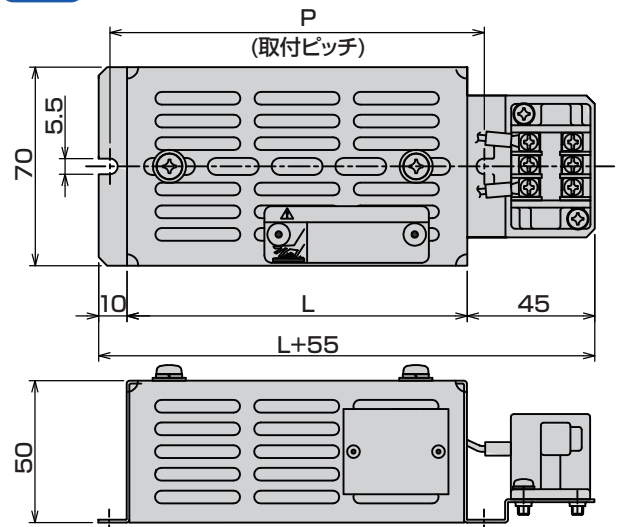

外形

仕様

品番	L	P	ネジ端子径	ヒーター定格	ヒーター(プレート)材質	カバー材質
SHCM2-1103	120	132	M4	110V 30W	SEHC	SPCC
SHCM2-1105	120	132	M4	110V 50W	SEHC	SPCC
SHCM2-1110	145	157	M4	110V 100W	SEHC	SPCC
SHCM2-1120S	205	217	M4	110V 200W	SUS430	SPCC
SHCM2-2203	120	132	M4	220V 30W	SEHC	SPCC
SHCM2-2205	120	132	M4	220V 50W	SEHC	SPCC
SHCM2-2210	145	157	M4	220V 100W	SEHC	SPCC
SHCM2-2220S	205	217	M4	220V 200W	SUS430	SPCC

篠原電機株式会社

製品に関するお問合せ e-mail:info@shinohara-elec.co.jp

URL:http://www.shinohara-elec.co.jp

- 本社 〒530-0037 大阪府大阪市北区松ヶ枝町6-3
  TEL 06-6358-2655(代) FAX 06-6357-7409
- 大阪 〒530-0037 大阪府大阪市北区松ヶ枝町6-3
  TEL 06-6358-2621(代) FAX 06-6357-6378
- 東京 〒143-0011 東京都大田区大森本町2-20-6
  TEL 03-3767-9300(代) FAX 03-3767-9308
- 中部 〒461-0011 愛知県名古屋市中区白壁2-4-30
  TEL 052-971-7701(代) FAX 052-950-2480

- 京都 〒601-8308 京都府京都市南区吉祥院向田東町10
  TEL 075-313-8581(代) FAX 075-313-8660
- 工場 〒555-0012 大阪府大阪市西淀川区御幣島1-12-20
  TEL 06-6472-0039(代) FAX 06-6472-7755
- 茨城 〒316-0023 茨城県ひたちなか市はしかべ2-1-10
  ロイヤルオフィス1-B
  TEL 029-354-0301(代) FAX 029-354-0302
- 北関東 〒330-0063 埼玉県さいたま市浦和区高砂3-14-14
  TEL 048-822-7773(代) FAX 048-822-7444

- 沼津 〒410-0053 静岡県沼津市寿町21-5
  TEL 055-923-1767(代) FAX 055-923-1769
- 金沢 〒921-8807 石川県野々市市二日市町55-1 ドルフⅢ201
  TEL 076-287-6850(代) FAX 076-287-6851
- 神戸 〒652-0812 兵庫県神戸市兵庫区湊町2-3-7
  TEL 078-512-5345(代) FAX 078-574-2525
- 山口 〒745-0801 山口県周南市大字久米2852-3
  TEL 0834-25-3600(代) FAX 0834-25-3601