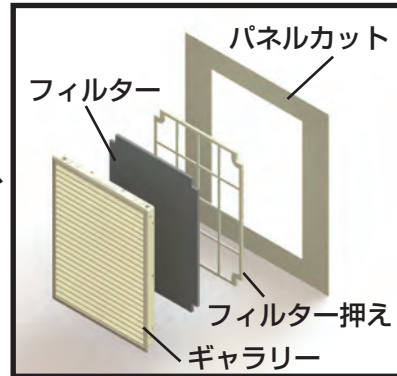

■ 展開図

■ 取付パネル板厚とカット寸法

板厚(mm)	H(mm)
1.6、2.0	250.5
2.3	251