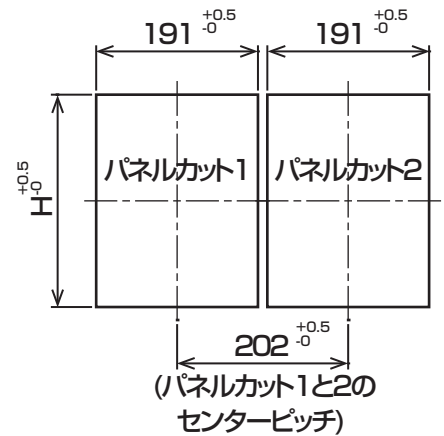

パネルカット寸法(複数取付)

篠原電機株式会社 製品に関するお問合せ e-mail:info@shinohara-elec.co.jp
URL:http://www.shinohara-elec.co.jp

- 本社 〒530-0037 大阪府大阪市北区松ヶ枝町6-3
  TEL 06-6358-2655(代) FAX 06-6357-7409
- 大阪 〒530-0037 大阪府大阪市北区松ヶ枝町6-3
  TEL 06-6358-2621(代) FAX 06-6357-6378
- 東京 〒143-0011 東京都大田区大森本町2-20-6
  TEL 03-3767-9300(代) FAX 03-3767-9308
- 中部 〒461-0011 愛知県名古屋市中区白壁2-4-30
  TEL 052-971-7701(代) FAX 052-950-2480

- 京都 〒601-8308 京都府京都市南区吉祥院向田東町10
  TEL 075-313-8581(代) FAX 075-313-8660
- 工場 〒555-0012 大阪府大阪市西淀川区御幣島1-12-20
  TEL 06-6472-0039(代) FAX 06-6472-7755
- 茨城 〒316-0023 茨城県ひたちなか市はしかべ2-1-10
  ロイヤルオフィス1-B
  TEL 029-354-0301(代) FAX 029-354-0302
- 北関東 〒330-0063 埼玉県さいたま市浦和区高砂3-14-14
  TEL 048-822-7773(代) FAX 048-822-7444

- 沼津 〒410-0053 静岡県沼津市寿町21-5
  TEL 055-923-1767(代) FAX 055-923-1769
- 金沢 〒921-8807 石川県野々市市二日市町55-1 ドルフⅢ201
  TEL 076-287-6850(代) FAX 076-287-6851
- 神戸 〒652-0812 兵庫県神戸市兵庫区湊町2-3-7
  TEL 078-512-5345(代) FAX 078-574-2525
- 山口 〒745-0801 山口県周南市大字久米2852-3
  TEL 0834-25-3600(代) FAX 0834-25-3601