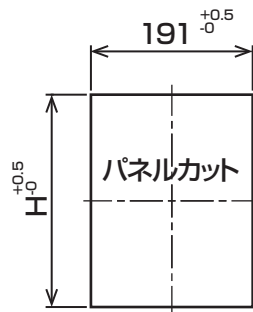

パネルカット寸法(単独取付)