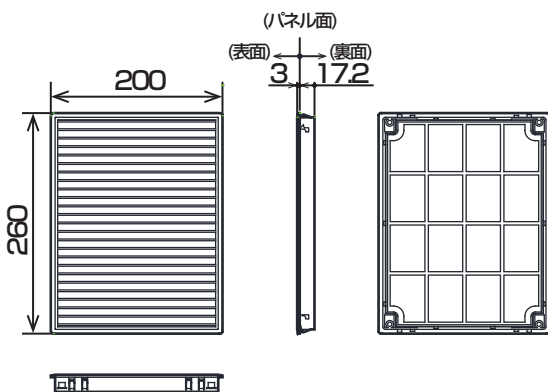

### 特長

- ワンタッチでパネル開口部に取付できます。
- 前面開口面積:245cm<sup>2</sup>の大型プラスチックギャラリーなので、換気口を多く必要とする通信用盤などに適しています。
- 前面への突出はわずか3mmなので、見た目もスマートです。

### ■ 展開図

### ■ 取付パネル板厚とカット寸法

板厚(mm)	H(mm)
1.6、2.0	250.5
2.3	251