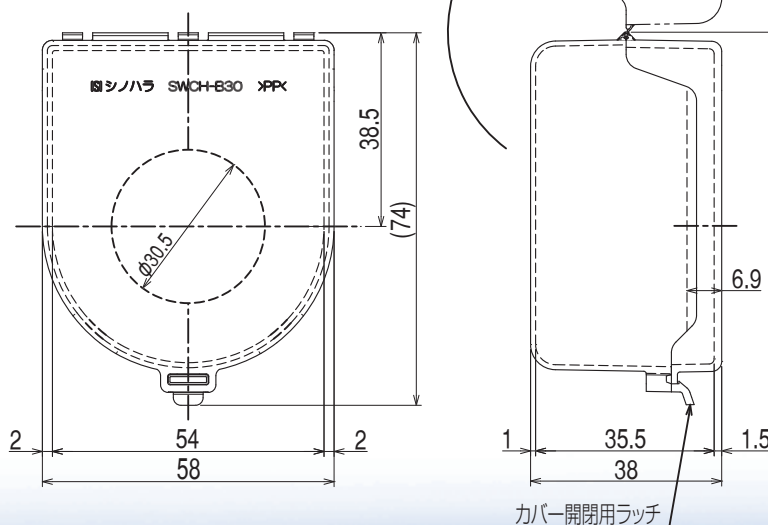

カバー開時

用途

押ボタンや操作スイッチなどの誤操作防止用カバーとしてご使用ください。

特長

1. 取付はボタン・スイッチと共締めですので、カバー開閉時に脱落しません。
2. 取付穴φ30、操作部径φ40程度、パネルからの突出30mm程度のボタン・スイッチに適合します。

材質

ポリプロピレン樹脂

適合スイッチサイズの目安