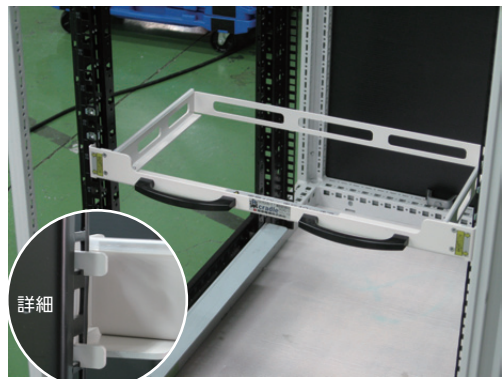

19インチEIAマウントアングル(角穴)対応
ハーフデプス機器着脱補助台

ラクレードル RCRD-1

マウント・アンマウントの両方に使用できます。作業性が著しく向上し、省力化が図れます！

新発売

ハーフデプス機器の着脱作業 にお困りではありませんか？

ラクレードル RCRD-1
楽cradle

ガイドレールがないハーフデプス機器の着脱作業。
重い機器を片手で支え、もう片手にはドライバーと両手が
ふさがってしまい作業がツラくありませんか？

ここで！

19インチEIAマウントアングルのケージナット取付穴を利用して
簡単に設置できる機器着脱用の補助台を開発しました！
重さ10kg・奥行40cmまでの機器に対応可能です！

マウント・アンマウントの両方に使用できます。作業性が著しく向上し、省力化が図れます！

詳細

角穴に引掛けるだけ
工具不要のカンタン設置

ラクレードルに機器を載せれば
両手が使えて作業がラクラク

取り外しも
もちろんカンタン！

- ※ マウントアングルの板厚は2.3mmまで対応します。
- ※ 目的の機器の下に最低1U(44.45mm)のスペースが必要です。

商品名: 楽cradle(ラクレードル)
品番: RCRD-1
外形寸法(mm): W467×D245×H40
本体: スチール製 メラミン焼付塗装仕上
製品質量: 約1.1kg

ラクレードルの使い方を動画で
QRコードよりご覧いただけます

 篠原電機株式会社

ITソリューション製品に関するお問い合わせ

E-mail : it-s@shinohara-elec.co.jp <http://www.shinohara-elec.co.jp/>
Tel: 06-6927-0008 Fax: 06-6923-8181 ITソリューション営業部 / 西岡まで