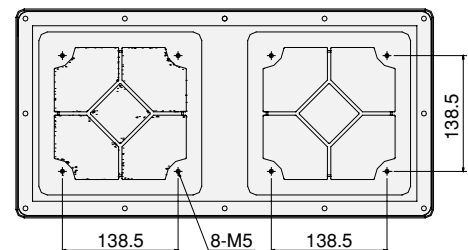

薄型防噴流ギャラリー (GTS-45W) IP45

PAT.P (商品コード0502)

大好評の薄型防噴流ギャラリーに45タイプが増え、選択の幅が広がりました!

NEW GTS-45W

RoHS

■換気ファン取付例 (ファンは別売りです)

材質

- ・ギャラリー SUS304 t1.5 5Y7/1 塗装付き
開口部面積：250cm²
(フィルター・インナーパーツ類は考慮せず)
- ・フィルターケース SUS304 t1.2 5Y7/1 塗装付き
- ・インナーパーツ ポリプロピレン
- ・防塵フィルター 不織布フィルター
- ・防水パッキン CRスポンジ

用途

とくに風雨にさらされる条件の厳しい屋外などに設置されるキュービクル、配電盤等の「通気ギャラリー」としてご使用ください。

特長

- 1.従来品と同等の保護等級 (IP45) を確保しながら、奥行き寸法の大幅なダウンサイジングを実現。省スペース化が図れます。
- 2.インナーパーツの効果により、フィルタ面が風雨にさらされにくいいため、雨天時でも水膜でフィルタの換気能力を落とすことがありません。
- 3.前面側からフィルタのメンテナンス作業が行えます。
- 4.背面側には160角ファンの取り付けが可能です。(ファン取付時は排気用としてご使用ください。)