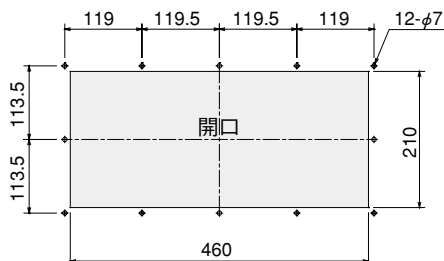

薄型防噴流ギャラリー (GTS-45W) IP45

PAT.P (商品コード0502)

大好評の薄型防噴流ギャラリーに45タイプが増え、選択の幅が広がりました!

NEW GTS-45W

RoHS

■換気ファン取付例 (ファンは別売りです)

材質

- ・ギャラリー SUS304 t1.5 5Y7/1 塗装付き
開口部面積：250cm²
(フィルター・インナーパーツ類は考慮せず)
- ・フィルターケース SUS304 t1.2 5Y7/1 塗装付き
- ・インナーパーツ ポリプロピレン
- ・防塵フィルター 不織布フィルター
- ・防水パッキン CRスポンジ

パネル切抜寸法

パネル切抜寸法※

※従来の防噴流型ギャラリー (G2-45BF型) から置き換えの場合
押え枠 (別売品) が必要です。(押え枠品番: G45BFS-WD)