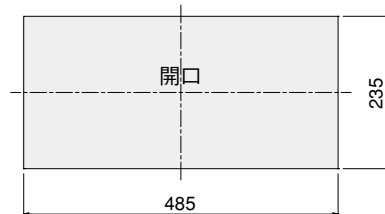

パネル切抜寸法

パネル切抜寸法※

※従来の防噴流型ギャラリー (G2-45BF型) から置き換えの場合
押え枠 (別売品) が必要です。(押え枠品番: G45BFS-WD)