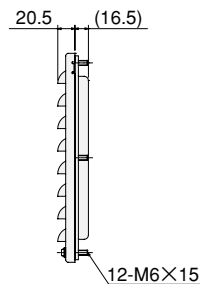

薄型防噴流ギャラリー (GTS-45W) IP45

PAT.P (商品コード0502)

大好評の薄型防噴流ギャラリーに45タイプが増え、選択の幅が広がりました!

NEW GTS-45W

RoHS

■換気ファン取付例 (ファンは別売りです)

材質

- ・ギャラリー SUS304 t1.5 5Y7/1 塗装付き
開口部面積：250cm²
(フィルター・インナーパーツ類は考慮せず)
- ・フィルターケース SUS304 t1.2 5Y7/1 塗装付き
- ・インナーパーツ ポリプロピレン
- ・防塵フィルター 不織布フィルター
- ・防水パッキン CRスポンジ

用途

とくに風雨にさらされる条件の厳しい屋外などに設置されるキュービクル、配電盤等の「通気ギャラリー」としてご使用ください。

特長

- 1.従来品と同等の保護等級 (IP45) を確保しながら、奥行き寸法の大幅なダウンサイジングを実現。省スペース化が図れます。
- 2.インナーパーツの効果により、フィルタ面が風雨にさらされにくいいため、雨天時でも水膜でフィルタの換気能力を落とすことがありません。
- 3.前面側からフィルタのメンテナンス作業が行えます。
- 4.背面側には160角ファンの取り付けが可能です。(ファン取付時は排気用としてご使用ください。)

パネル切抜寸法

パネル切抜寸法※

※従来の防噴流型ギャラリー (G2-45BF型) から置き換えの場合
押え枠 (別売品) が必要です。(押え枠品番: G45BFS-WD)