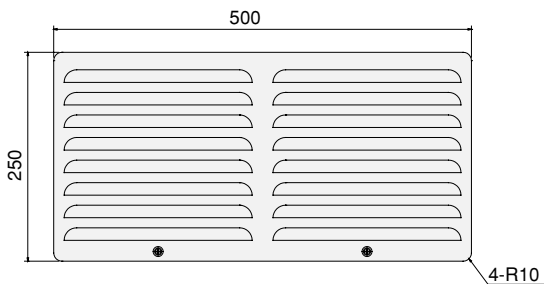

薄型防噴流ギャラリー (GTS-45W) IP45

PAT.P (商品コード0502)

大好評の薄型防噴流ギャラリーに45タイプが増え、選択の幅が広がりました!

NEW GTS-45W

RoHS

■換気ファン取付例 (ファンは別売りです)

材質

- ・ギャラリー SUS304 t1.5 5Y7/1 塗装付き
開口部面積：250cm²
(フィルター・インナーパーツ類は考慮せず)
- ・フィルターケース SUS304 t1.2 5Y7/1 塗装付き
- ・インナーパーツ ポリプロピレン
- ・防塵フィルター 不織布フィルター
- ・防水パッキン CRスポンジ

用途

とくに風雨にさらされる条件の厳しい屋外などに設置されるキュービクル、配電盤等の「通気ギャラリー」としてご使用ください。

特長

- 1.従来品と同等の保護等級 (IP45) を確保しながら、奥行き寸法の大幅なダウンサイジングを実現。省スペース化が図れます。
- 2.インナーパーツの効果により、フィルタ面が風雨にさらされにくいいため、雨天時でも水膜でフィルタの換気能力を落とすことがありません。
- 3.前面側からフィルタのメンテナンス作業が行えます。
- 4.背面側には160角ファンの取り付けが可能です。(ファン取付時は排気用としてご使用ください。)