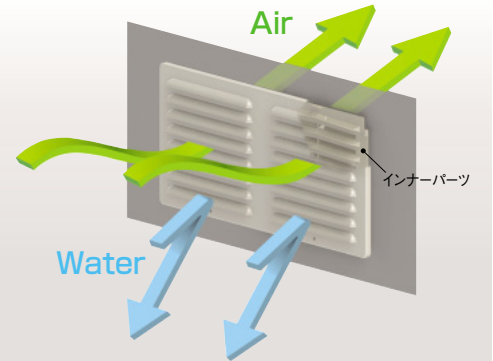

薄型防噴流ギャラリー (GTS-45W) IP45

PAT.P (商品コード0502)

大好評の薄型防噴流ギャラリーに45タイプが増え、選択の幅が広がりました!

NEW GTS-45W

RoHS

■換気ファン取付例 (ファンは別売りです)

材質

- ・ギャラリー SUS304 t1.5 5Y7/1 塗装付き
開口部面積：250cm²
(フィルター・インナーパーツ類は考慮せず)
- ・フィルターケース SUS304 t1.2 5Y7/1 塗装付き
- ・インナーパーツ ポリプロピレン
- ・防塵フィルター 不織布フィルター
- ・防水パッキン CRスポンジ

用途

とくに風雨にさらされる条件の厳しい屋外などに設置されるキュービクル、配電盤等の「通気ギャラリー」としてご使用ください。

特長

- 1.従来品と同等の保護等級 (IP45) を確保しながら、奥行き寸法の大幅なダウンサイジングを実現。省スペース化が図れます。
- 2.インナーパーツの効果により、フィルタ面が風雨にさらされにくいいため、雨天時でも水膜でフィルタの換気能力を落とすことがありません。
- 3.前面側からフィルタのメンテナンス作業が行えます。
- 4.背面側には160角ファンの取り付けが可能です。(ファン取付時は排気用としてご使用ください。)