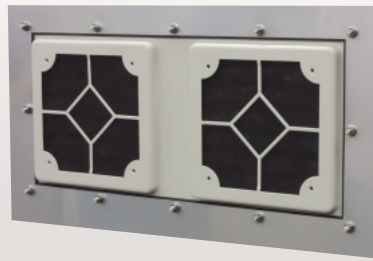

薄型防噴流ギャラリー (GTS-45W) IP45

PAT.P (商品コード0502)

大好評の薄型防噴流ギャラリーに45タイプが増え、選択の幅が広がりました!

NEW GTS-45W

RoHS

■換気ファン取付例 (ファンは別売りです)

材質

- ・ギャラリー SUS304 t1.5 5Y7/1 塗装付き
開口部面積：250cm²
(フィルター・インナーパーツ類は考慮せず)
- ・フィルターケース SUS304 t1.2 5Y7/1 塗装付き
- ・インナーパーツ ポリプロピレン
- ・防塵フィルター 不織布フィルター
- ・防水パッキン CRスポンジ

用途

とくに風雨にさらされる条件の厳しい屋外などに設置されるキュービクル、配電盤等の「通気ギャラリー」としてご使用ください。

特長

- 1.従来品と同等の保護等級 (IP45) を確保しながら、奥行き寸法の大幅なダウンサイジングを実現。省スペース化が図れます。
- 2.インナーパーツの効果により、フィルタ面が風雨にさらされにくいいため、雨天時でも水膜でフィルタの換気能力を落とすことがありません。
- 3.前面側からフィルタのメンテナンス作業が行えます。
- 4.背面側には160角ファンの取り付けが可能です。(ファン取付時は排気用としてご使用ください。)