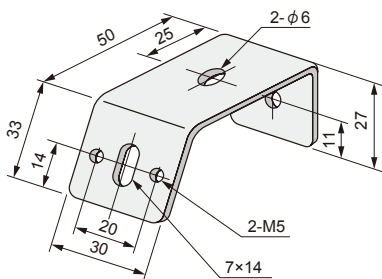

材質

鋼板製で三価クロメートメッキ仕上げです。
※環境に配慮した三価クロメートメッキ品です。

V-1H-5-RO **RoHS**
(1ケース 50ヶ入)