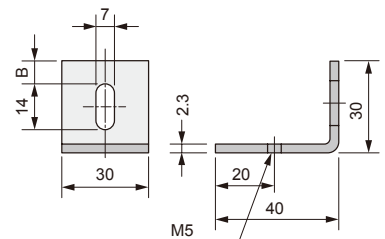

V-4-5-RO **RoHS**
(1ケース 100ヶ入)