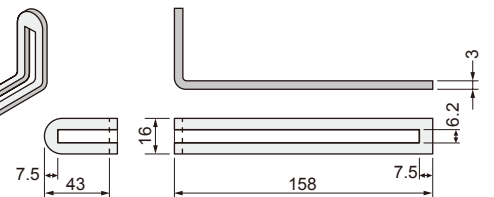

L-155-6-RO **RoHS**
(1ケース 50ヶ入)