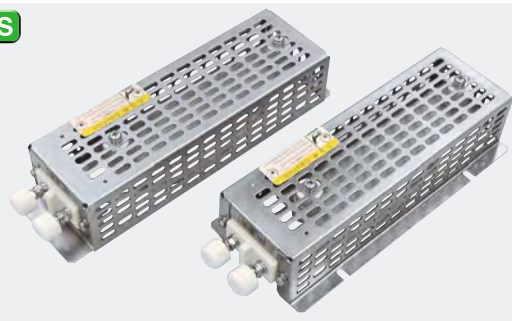

### 特長

200W標準タイプよりヒーター面積が小さいタイプであり、省スペース化が図れます。  
端子キャップ:陶器製(M5ねじ)

### 特長

電線接続部に端子台が組み込まれておりますので、作業も良好です。  
端子台:定格600V/40A ポリカーボネート製