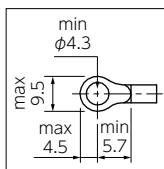

カバー付スペースヒーター 端子台タイプ

RoHS

適合圧着端子

特長

電線接続部に端子台が組み込まれておりますので、作業も良好です。
端子台:定格600V/40A ポリカーボネート製

端子台形 仕様一覧

	OH (サーモスタット付)	TC (端子カバー付)	LED (動作表示灯付)	品番			OUTLINE ※C-82		
				ヒーター-SEHC/カバー-SPCC	ヒーター-SUS430/カバー-SPCC	ヒーター-SUS430/カバー-SUS304			
端子台形	電源電圧 110V	4点取付	—	—	—	SHC4-1103-T	—	—	[J]
			—	—	—	SHC4-1105-T	SHC4-1105S-T	SHC4-1105AS-T	
			—	—	—	SHC4-1110-T	SHC4-1110S-T	SHC4-1110AS-T	
			—	—	—	SHC4-1120-T	SHC4-1120S-T	SHC4-1120AS-T	
			—	—	—	SHC4-2205-T	SHC4-2205S-T	SHC4-2205AS-T	
			—	—	—	SHC4-2210-T	SHC4-2210S-T	SHC4-2210AS-T	
	電源電圧 220V	4点取付	—	—	—	SHC4-2220-T	SHC4-2220S-T	SHC4-2220AS-T	
			—	—	—	SHC4-2220-T	SHC4-2220S-T	SHC4-2220AS-T	

端子台形・コンパクトタイプ 仕様一覧

	OH (サーモスタット付)	TC (端子カバー付)	LED (動作表示灯付)	品番			OUTLINE ※C-82			
				SPCC	ヒーター-SUS430	ヒーター-SUS430/カバー-SUS304				
端子台形・コンパクトタイプ	電源電圧 110V	200W	4点取付	—	—	—	SHCK4-1120-T	SHCK4-1120S-T	SHCK4-1120AS-T	[J]
	電源電圧 220V	200W	4点取付	—	—	—	SHCK4-2220-T	SHCK4-2220S-T	SHCK4-2220AS-T